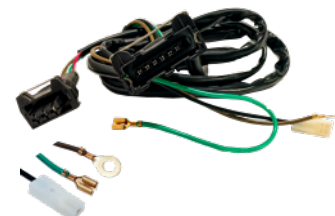

A-0620PT

Tsuru II Calavera
Pick-Up (100)

A-0620PT3

Tsuru III (99)

Pastilla

A-0621

Encendido Electrónico
Golf Jetta # 6 (005)

A-0621G

Encendido Electrónico
Golf Jetta 6 Terminales

A-0622

Encendido Electrónico
Combi (91)

A-0623

Encendido Electrónico
VW 91-92 #5

A-0624

Encendido Convencional
VW Combi (006) Económico

A-0625