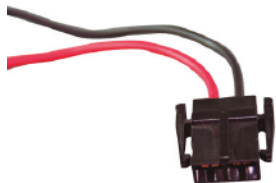

Switch Neutral

A-0634N

Chrysler LS 202
Terminal Macho (0105)

A-0634SG

Jetta A3 A2 Pointer
(34)

A-0634SG4

Jetta Beetle A4 (33)

A-0634ST