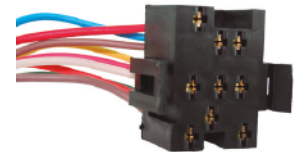

Ford 8 Patas
(016)

A-0634