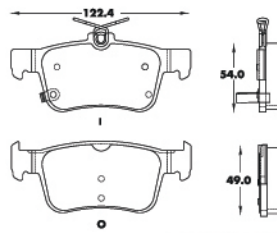

BALATA TRASERA

BIO 9106-D1878

BIO-CERAMIC

Civic 16-18