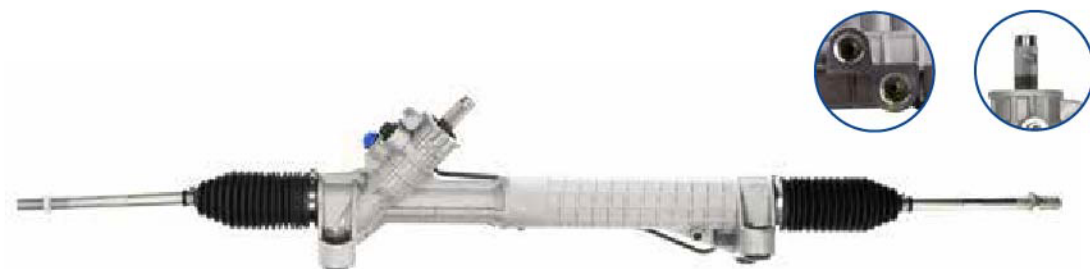

147-96952196

CAJA DIRECCION HID
GM OPTRA 06-10 2.0L
ENT SUP M16X1.5 ENT INF M18X1.5
S/TER
SAFETY

147-4425008010

CAJA DIRECCION HID
TY SIENNA 98-03 3.0L
S/TER
SAFETY

147-701422055M

CAJA DIRECCION HID
VW EUROVAN 01-04 2.5L
S/TER
SAFETY

147-0K60A32110

CAJA DIRECCION HID
CR VAN 1000 08-09 2.4L
S/TER
SAFETY

#TodoParaTuRefaccionaria