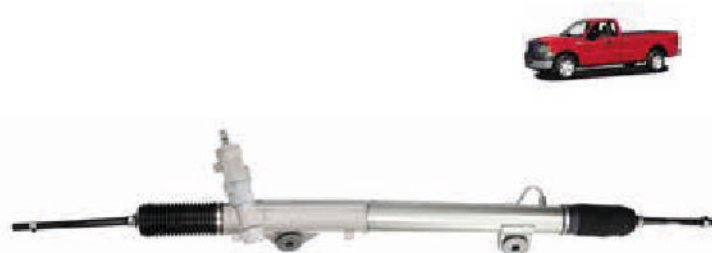

147-7L3Z3504D

CAJA DIRECCION HID
FD F150 97-08 4.2L 4.9L 4X4
LOBO 97-08 4.6L 5.4L 4X4
S/TER
SAFETY