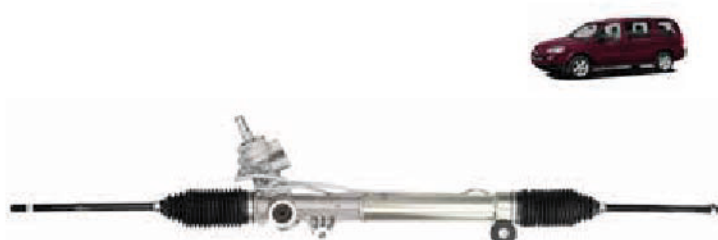

147-19330459

CAJA DIRECCION HID
GM UPLANDER 05-09 3.5L 3.9L
S/TER
SAFETY