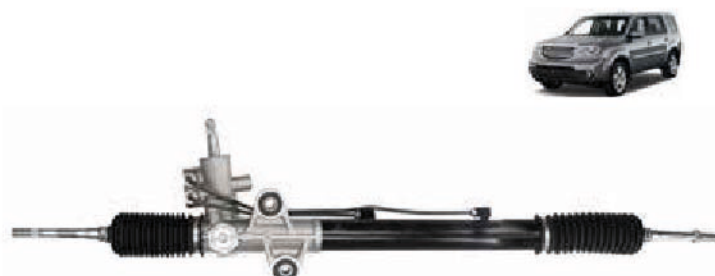

147-19330459

CAJA DIRECCION HID
GM UPLANDER 05-09 3.5L 3.9L
S/TER
SAFETY

147-7L3Z3504D

CAJA DIRECCION HID
FD F150 97-08 4.2L 4.9L 4X4
LOBO 97-08 4.6L 5.4L 4X4
S/TER
SAFETY

147-53601SZAA51

CAJA DE DIRECCION HID
HO PILOT 09-15 3.5L
S/TER
SAFETY