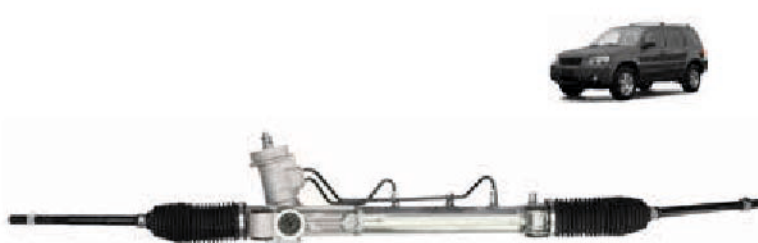

55.5558.6318

ventas@gyr.com.mx

ALBERTO BRANIFF 119, AVIACIÓN CIVIL, VENUSTIANO CARRANZA, 15740, CDMX

gyr.com.mx

Miscelanea Automotriz

NUEVOS LANZAMIENTOS

147-3L8Z3504C

CAJA DIRECCION HID
FD ESCAPE 01-07 2.0L 2.3L 3.0L
S/TER
SAFETY