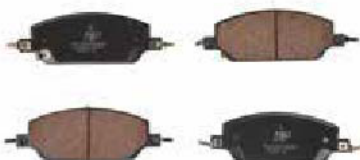

147-13163781CFP

BALATA DISCO DEL
BYD DOLPHIN MINI 24-26 ELECTRICO
YUAN PLUS 23-25 ELECTRICO
DOLPHIN 24-26 ELECTRICO
CERAMICA
FP