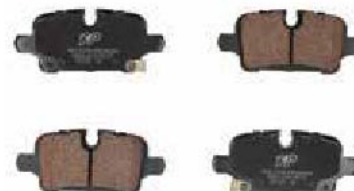

Miscelanea Automotriz

NUEVOS LANZAMIENTOS

147-9592D2345CFP

BALATA DISCO DEL
GM TRAX 24-26 1.2T
C/SENSOR
CERAMICA
SPC-9592-Z
FP

147-9602D2374CFP

BALATA DISCO TRAS
GM TRAX 23-26
TERRAIN 22-25 1.2T
CERAMICA
SPC-9602-Z
FP

147-13163781CFP

BALATA DISCO DEL
BYD DOLPHIN MINI 24-26 ELECTRICO
YUAN PLUS 23-25 ELECTRICO
DOLPHIN 24-26 ELECTRICO
CERAMICA
FP

147-9522D2285CFP

BALATA DISCO DEL
KIA SONET 24-26 1.5L
SOUL GT 23-25 2.0L
CERAMICA
SPC-9522-Z
FP

147-8414D1297CFP

BALATA DISCO TRAS
GM S10 MAX 23-26 2.4L 2.0T
CERAMICA
FP

#TodoParaTuRefaccionaria

55.9331.4246 / 55.4999.4015

55.5558.6318

ventas@gyr.com.mx

ALBERTO BRANIFF 119, AVIACIÓN CIVIL, VENUSTIANO CARRANZA, 15740, CDMX

gyr.com.mx