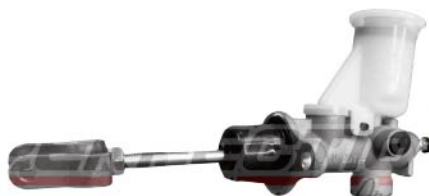

Miscelánea Automotriz

017-P-DH100

Polea Cigüeñal CH
Dodge H100 L4 2.5L

063-TV-143D

Toma Agua Volkswagen
Eurovan L5 2.4L 93-96

069-32X52X9.5

Retén Universal
Metálico Labios Neopreno

078-VW-649

Chicote Freno Del.
Volkswagen Eurovan 4cil.
1.9L 07-12 Diesel

127-DFF03278T

Depósito Anticongelante
Focus L4 2.0L 12-18

244-2672

Manguera Mold. Century
5.7L 78-79 Rad. Sup.

G-0301PT18T

Goma Barra Estab.
Naranja Tras Nissan
Pathfinder V6 3.5L 13-20

016HM-350132

Cilindro Maestro Subaru
Truck Baja h4 2.5L 03-06