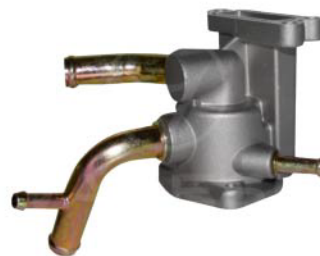

127-133-D

Toma Agua
Atlantic, Caravelle,
Caribe

127-133B

Toma Agua Golf,
Jetta L4 1.8L 87-92

127-378094

Tubo Refrigerante
Corsa, Meriva, Tornado

127-5176

Toma Agua
Town & Country V6
3.3L, 3.8L

127-6291

Toma Agua Spark L4
1.2L 11-14

127-7314

Toma Agua Excursion,
Expedition, Series

127-8519-C

Toma Agua Suburban,
C1500, C2500 V8 5.7L

127-9317

Toma Agua Tsuru III,
Tsubame L4 16V 1.3L