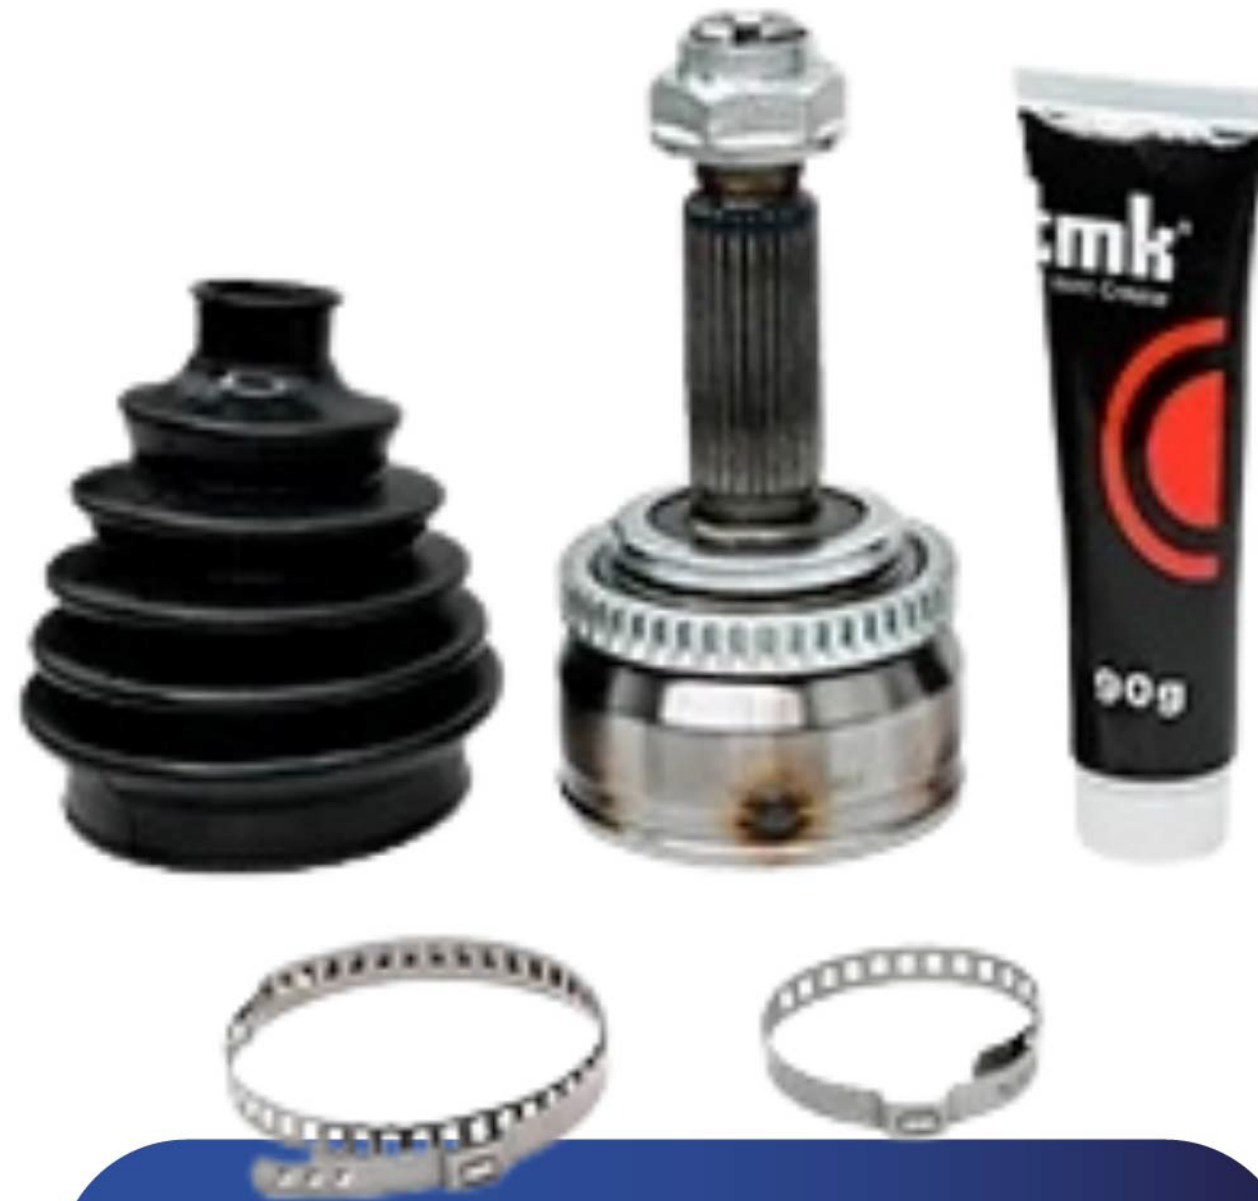

#TodoParaTuRefaccionaria

tmk®

Miscelánea Automotriz

069-CVHY1135

ESPIGA

ESPECIFICACIONES:

Posición: Rueda

Ubicación: Izquierda/Derecha