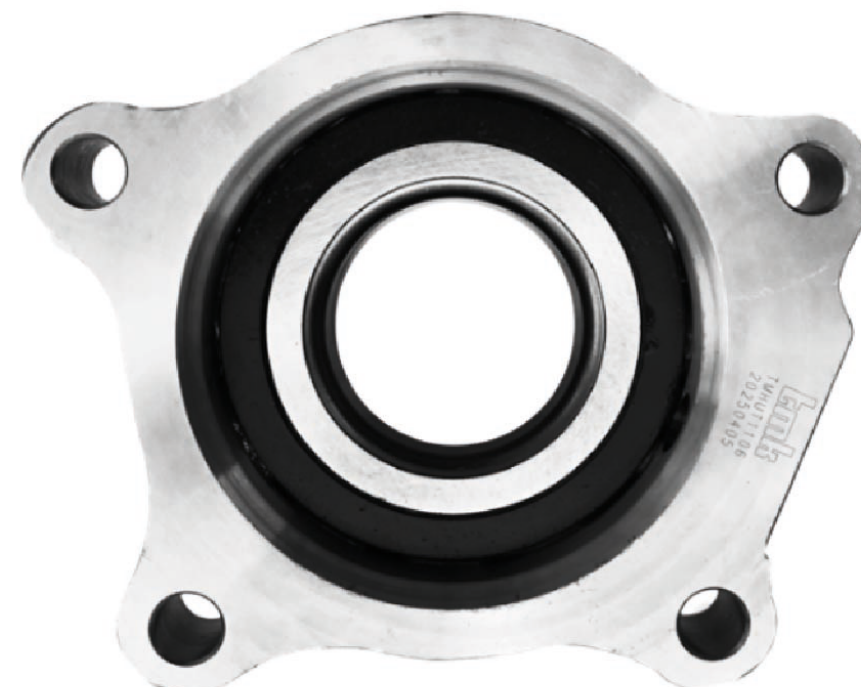

Miscelánea Automotriz

069-HUT1106

MAZA

ESPECIFICACIONES:

Posición: Trasera Izquierda

Para: Motor V6 3.5L
4 Birlos C/ABS

Volumetría: 15.5 cm x 15.5 cm x 12.5 cm
Peso: 2.84 Kg

TOYOTA
HIACE 3.5L 20-25