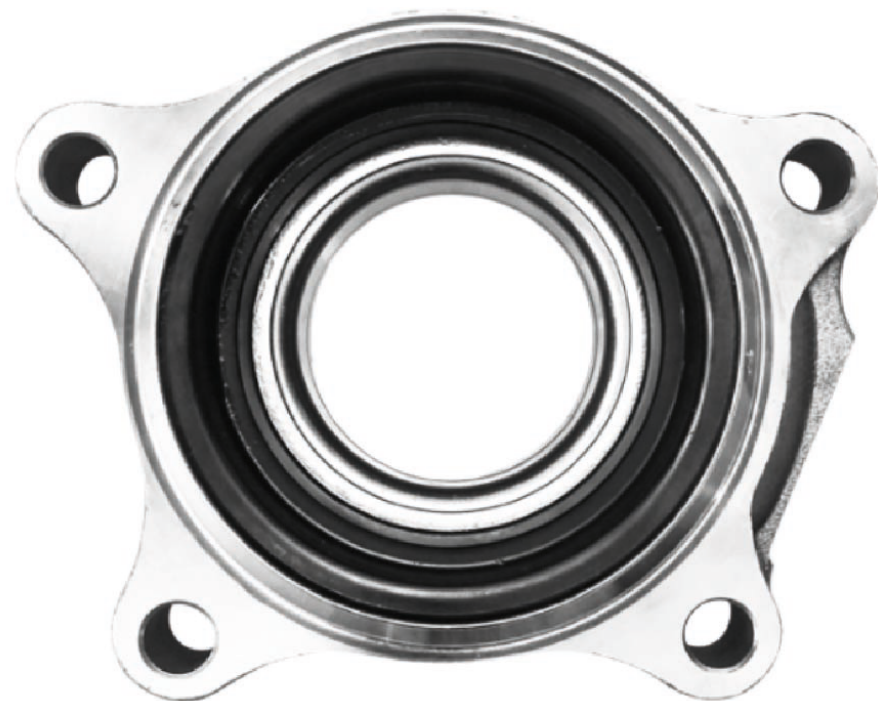

Miscelánea Automotriz

**069-HUT1107**

**MAZA**

ESPECIFICACIONES:

**Posición: Trasera Derecha**

Para: Motor V6 3.5L  
4 Birlos C/ABS

Volumetría: 15.5 cm x 15.5 cm x 12.5 cm  
Peso: 2.96 Kg

**TOYOTA**  
**HIACE 3.5L 20-25**