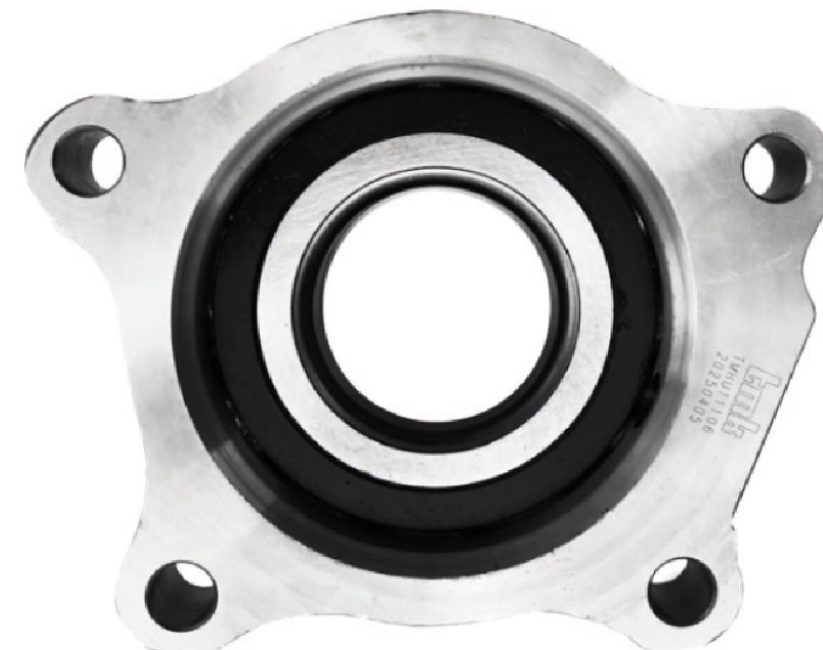

Miscelánea Automotriz

069-HUT1106

MAZA

ESPECIFICACIONES:

Posición: Trasera Izquierda

Para: Motor V6 3.5L
4 Birlos C/ABS

Volumetría: 15.5 cm x 15.5 cm x 12.5 cm

Peso: 2.84 Kg

TOYOTA
HIACE 3.5L 20-25

☎ 55.5558.6318 / 55 9331 4246

☎ 55.4999.4015

📍 ALBERTO BRANIFF 119, AVIACIÓN CIVIL, VENUSTIANO CARRANZA, 15740, CDMX