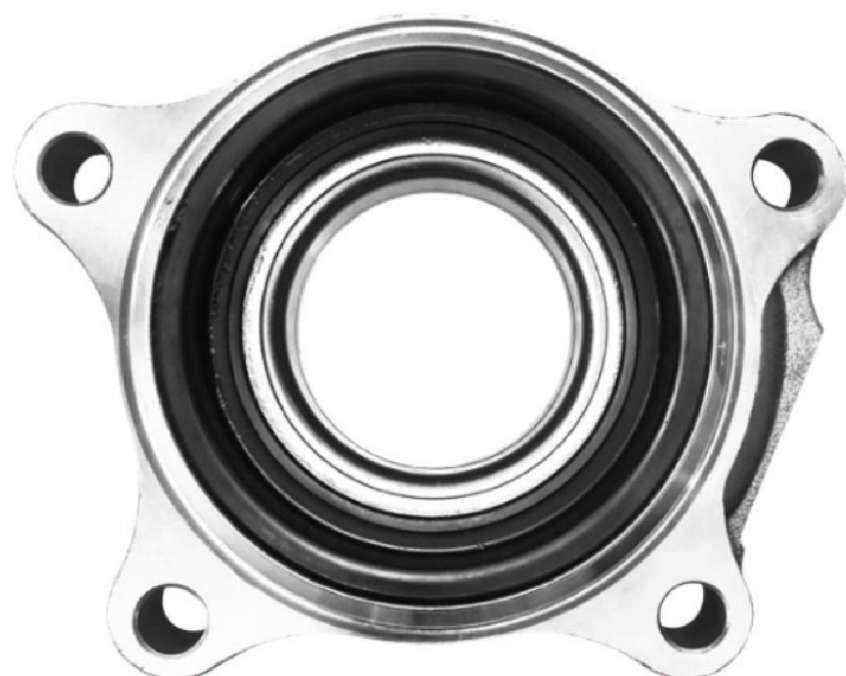

Miscelánea Automotriz

**069-HUT1107**

**MAZA**

ESPECIFICACIONES:

**Posición: Trasera Derecha**

Para: Motor V6 3.5L  
4 Birlos C/ABS

Volumetría: 15.5 cm x 15.5 cm x 12.5 cm

Peso: 2.96 Kg

**TOYOTA**  
**HIACE 3.5L 20-25**

📞 55.5558.6318 / 55 9331 4246

📞 55.4999.4015

📍 ALBERTO BRANIFF 119, AVIACIÓN CIVIL, VENUSTIANO CARRANZA, 15740, CDMX