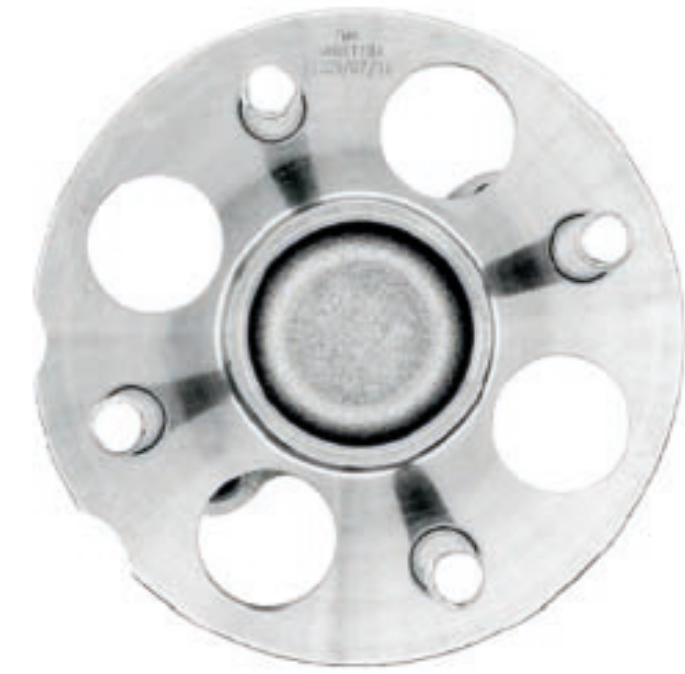

Miscelánea Automotriz

069-HUT1 104

MAZA

ESPECIFICACIONES:

Posición: Trasera

Tracción: 4x2

Birlos: 4

ABS: C/ABS

Estrías: 0

Volumetría: 18 cm x 16.5cm x 18 cm

Peso: 2.58 Kg

TOYOTA
RAIZE 24-25

📞 55.5558.6318 / 55 9331 4246

📞 55.4999.4015

📍 ALBERTO BRANIFF 119, AVIACIÓN CIVIL, VENUSTIANO CARRANZA, 15740, CDMX