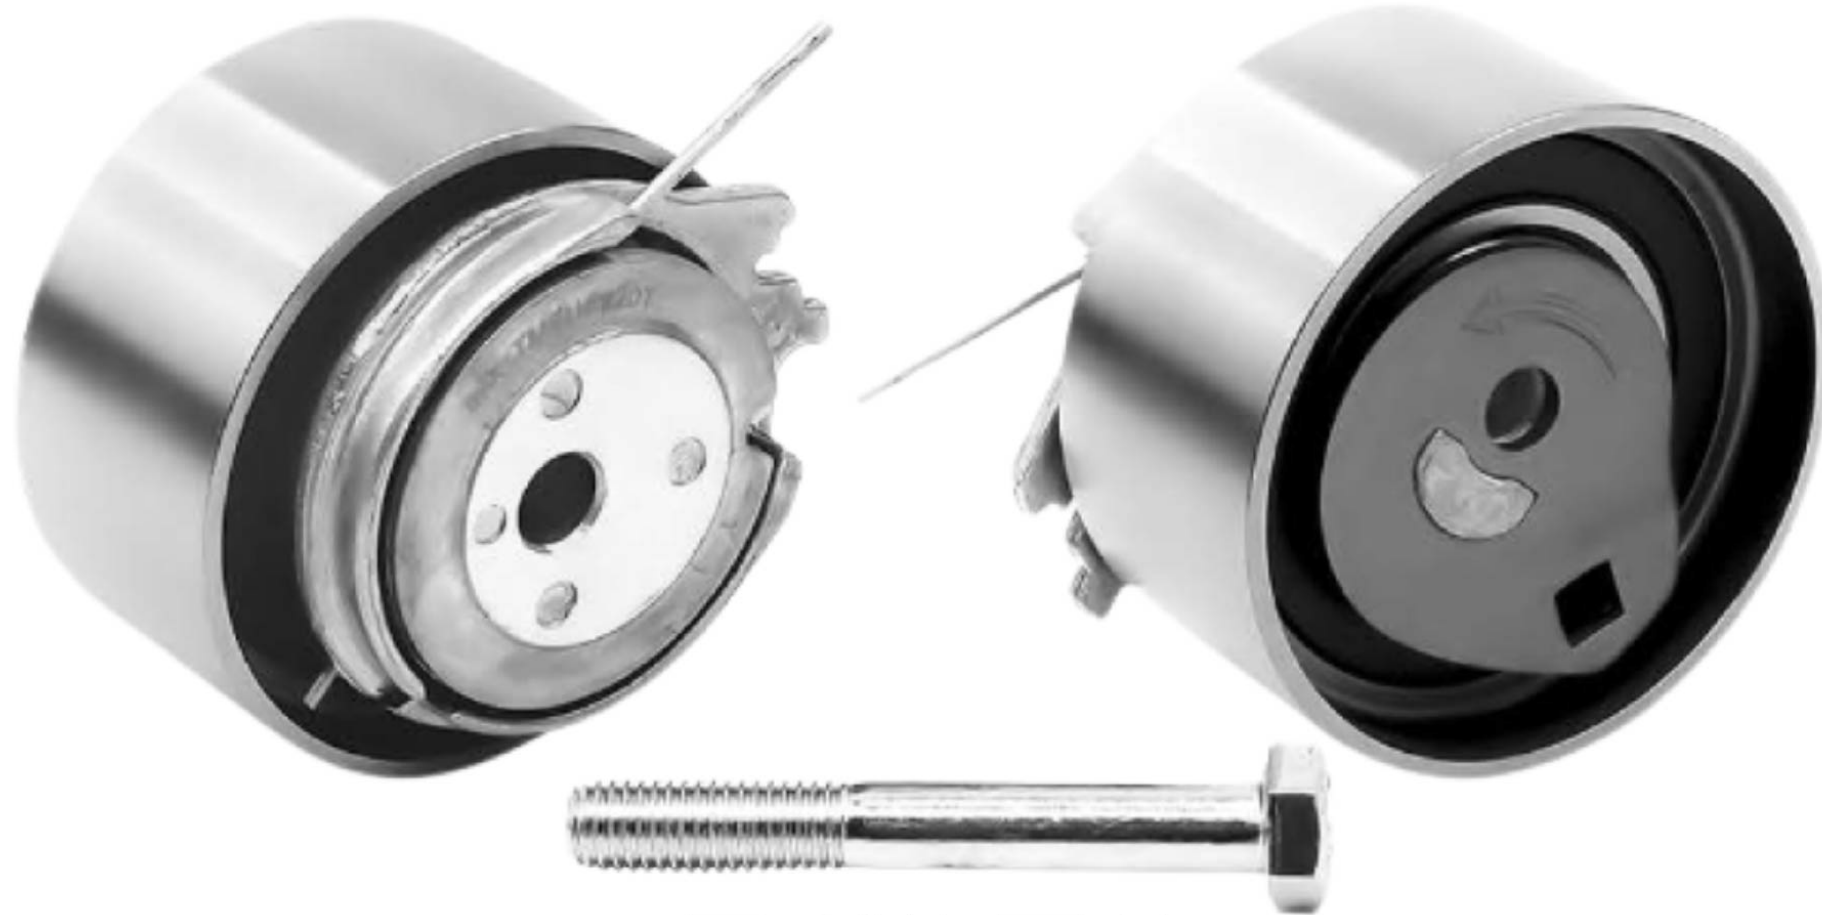

#TodoParaTuRefaccionaria

tmk®

Miscelánea Automotriz

POLEA

069-PUC220T

ESPECIFICACIONES:

TENSOR DE ACCESORIOS

Diámetro Exterior: 67 mm

Ancho: 33 mm

Volumetría: 9.2 cm x 9.2 cm x 5.5 cm

Peso: 0.485 Kg

CHRYSLER CIRRUS 2.4L 99-10

DODGE CARAVAN 2.4L 96-07

DODGE NEON 2.4L 02-05

JEEP LIBERTY 2.4L 02-05

☎ 55.5558.6318 / 55 9331 4246