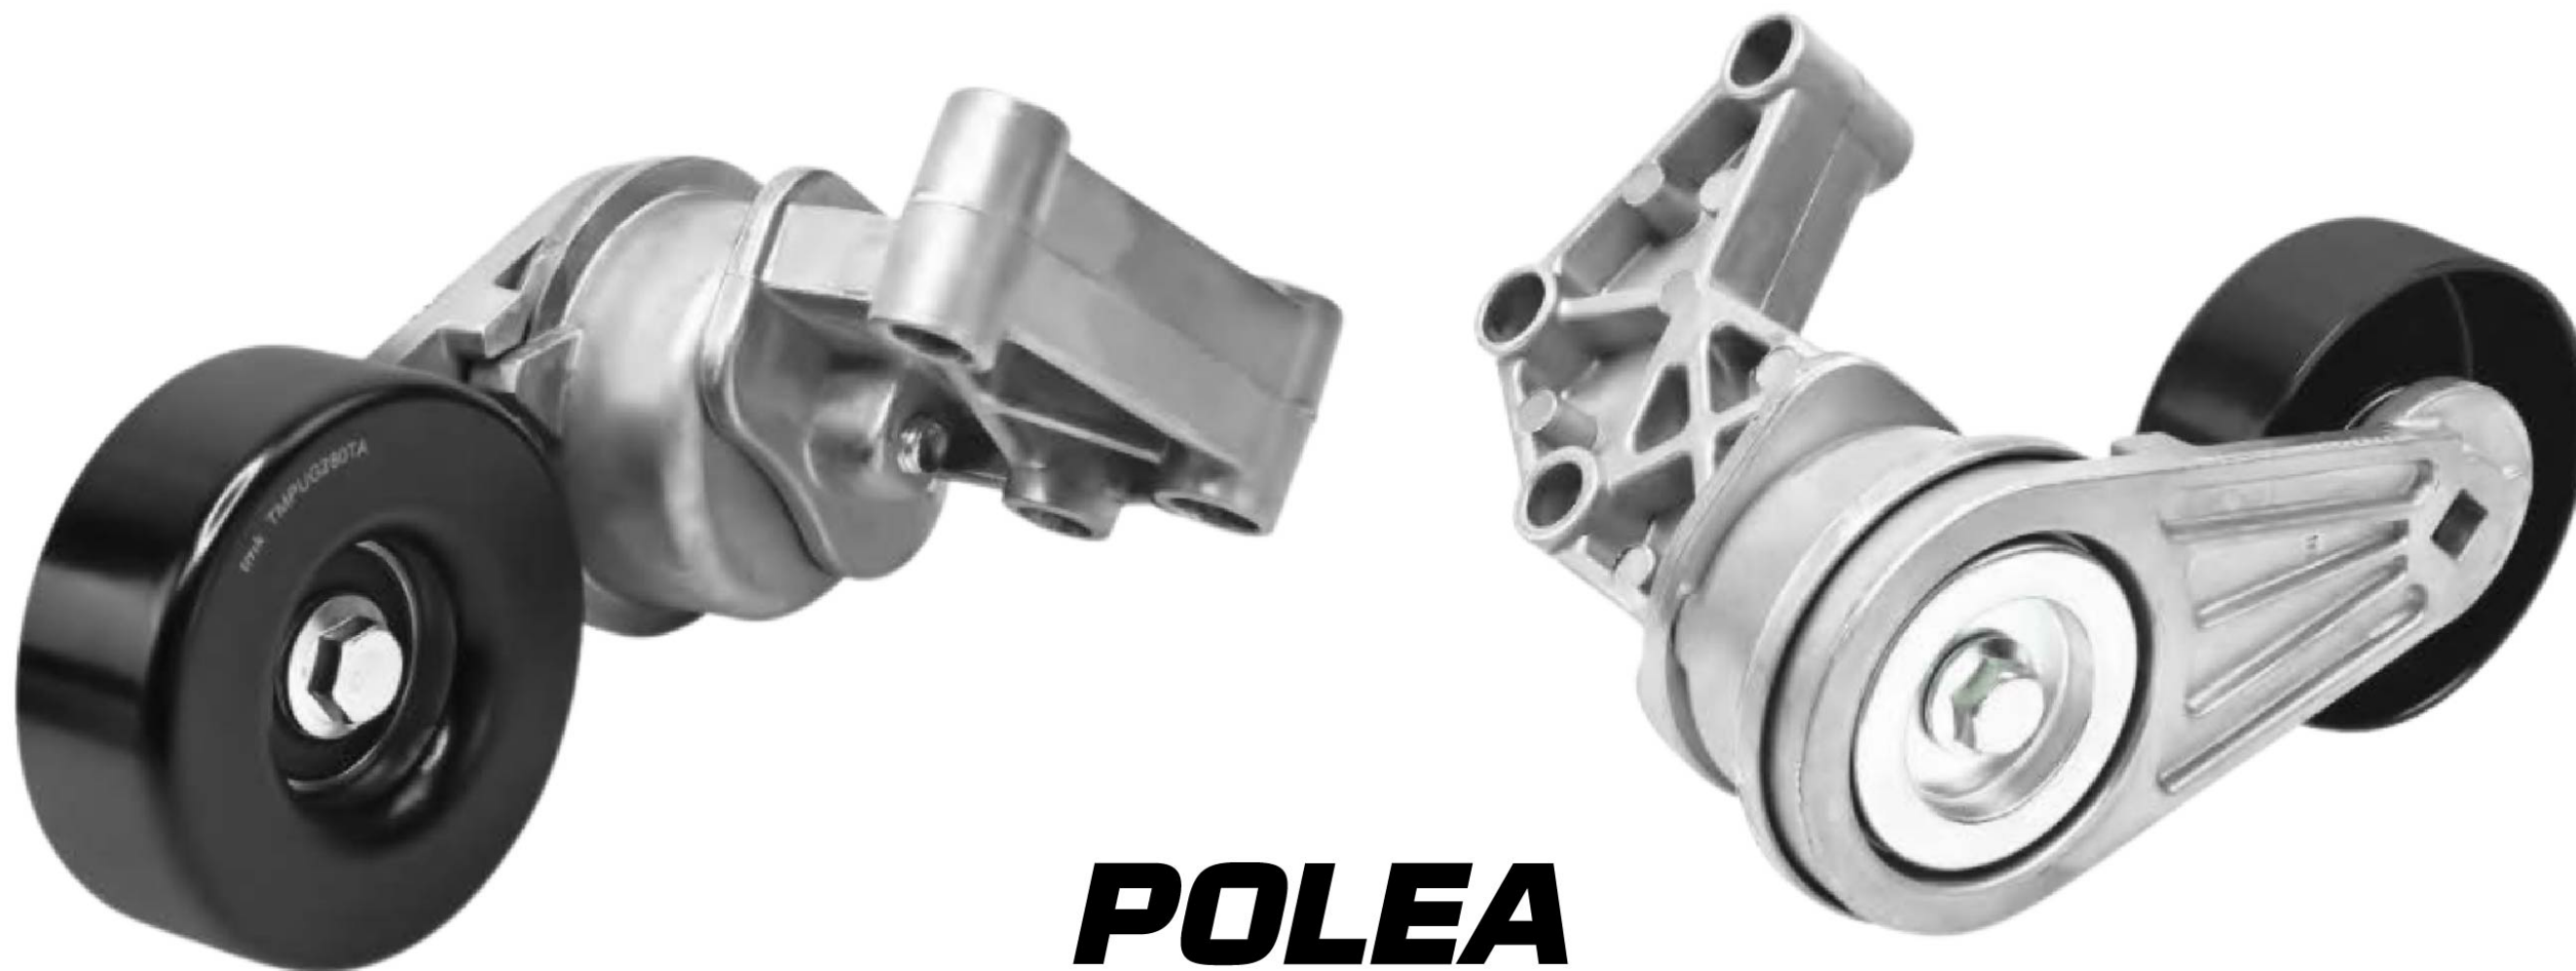

#TodoParaTuRefaccionaria

tmk®

Miscelánea Automotriz

POLEA

069-PUG280TA

ESPECIFICACIONES:

TENSOR DE ACCESORIOS

Diámetro Exterior: 89 mm

Ancho: 28 mm

Volumetría: 23 cm x 17 cm x 13 cm

Peso: 1.250 Kg

CHEVROLET S10 PICKUP 2.2L 95-97

GMC SONOMA 2.2L 93-96

☎ 55.5558.6318 / 55 9331 4246

☎ 55.4999.4015

📍 ALBERTO BRANIFF 119, AVIACIÓN CIVIL, VENUSTIANO CARRANZA, 15740, CDMX