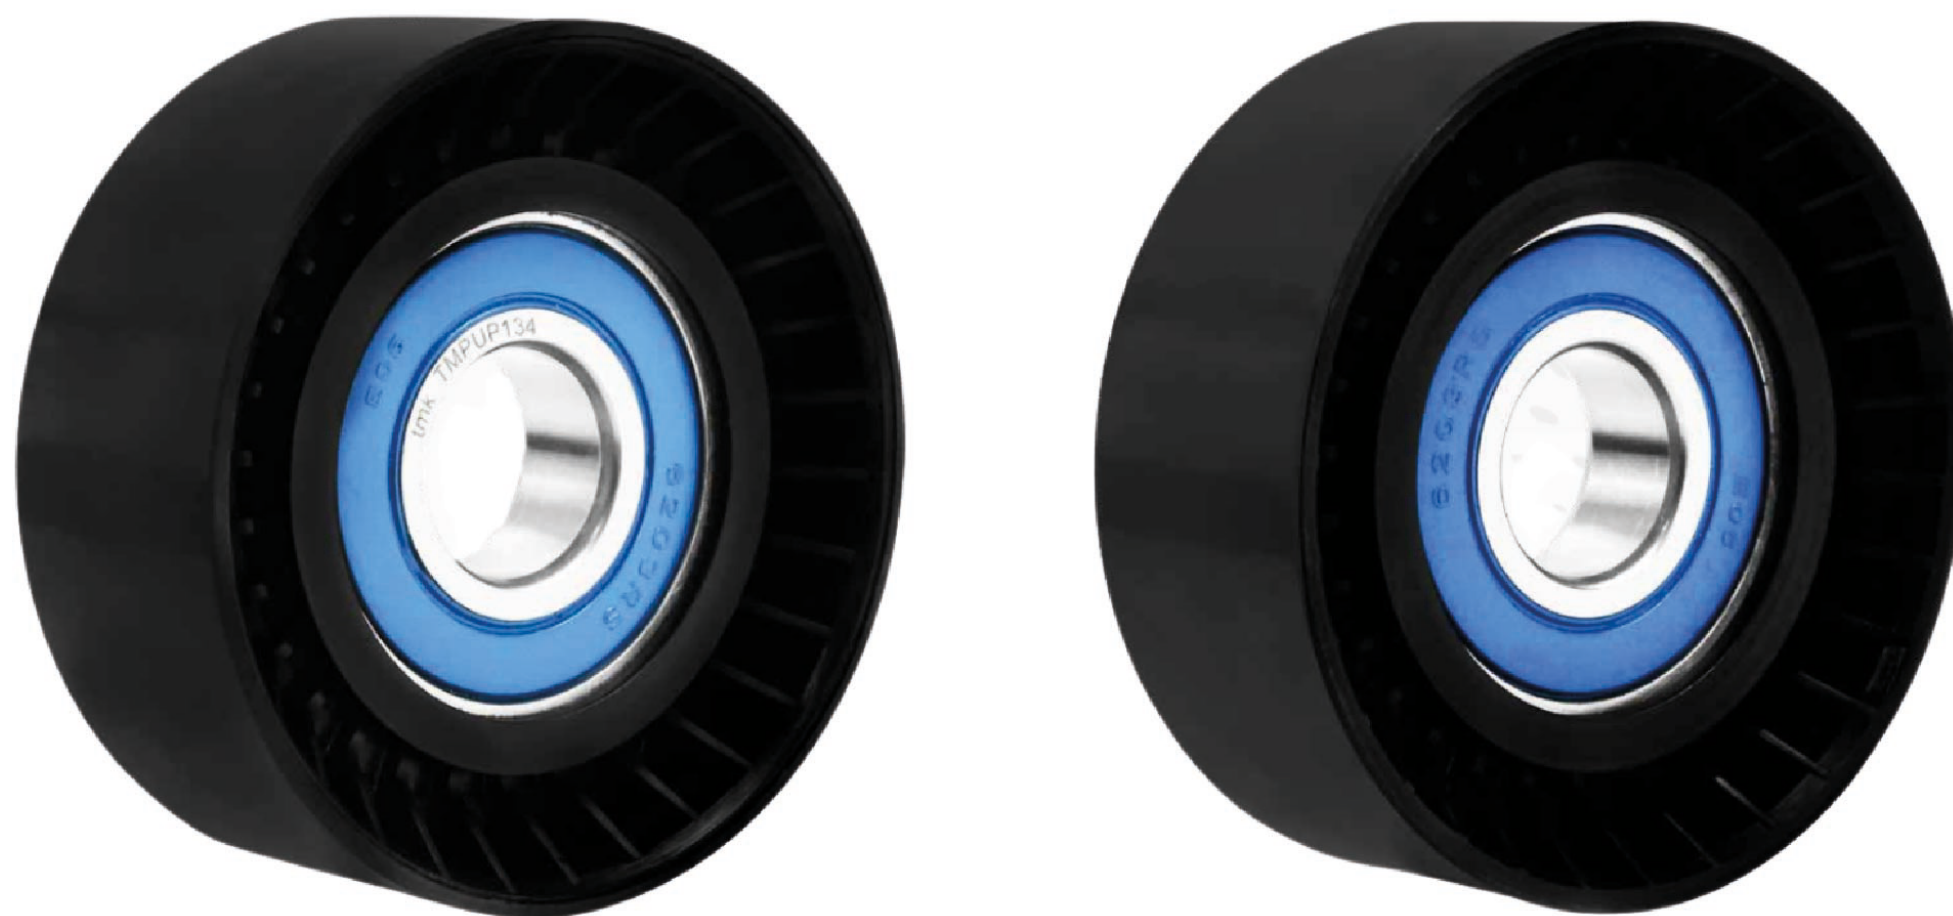

Miscelánea Automotriz

069-PUP134

POLEA

ESPECIFICACIONES:

Diámetro Exterior: 62 mm

Ancho: 25 mm

Volumetría: 9.2 cm x 9.2 cm x 5.5 cm

Peso: 0.114 Kg

PEUGEOT 307 2.0L 03-10

VOLKSWAGEN PASSAT 3.6L 12-19

CHRYSLER CIRRUS 2.4L 07-10

SEAT LEON 1.4L 08-13

 55.5558.6318 / 55 9331 4246

 55.4999.4015

 ALBERTO BRANIFF 119, AVIACIÓN CIVIL, VENUSTIANO CARRANZA, 15740, CDMX