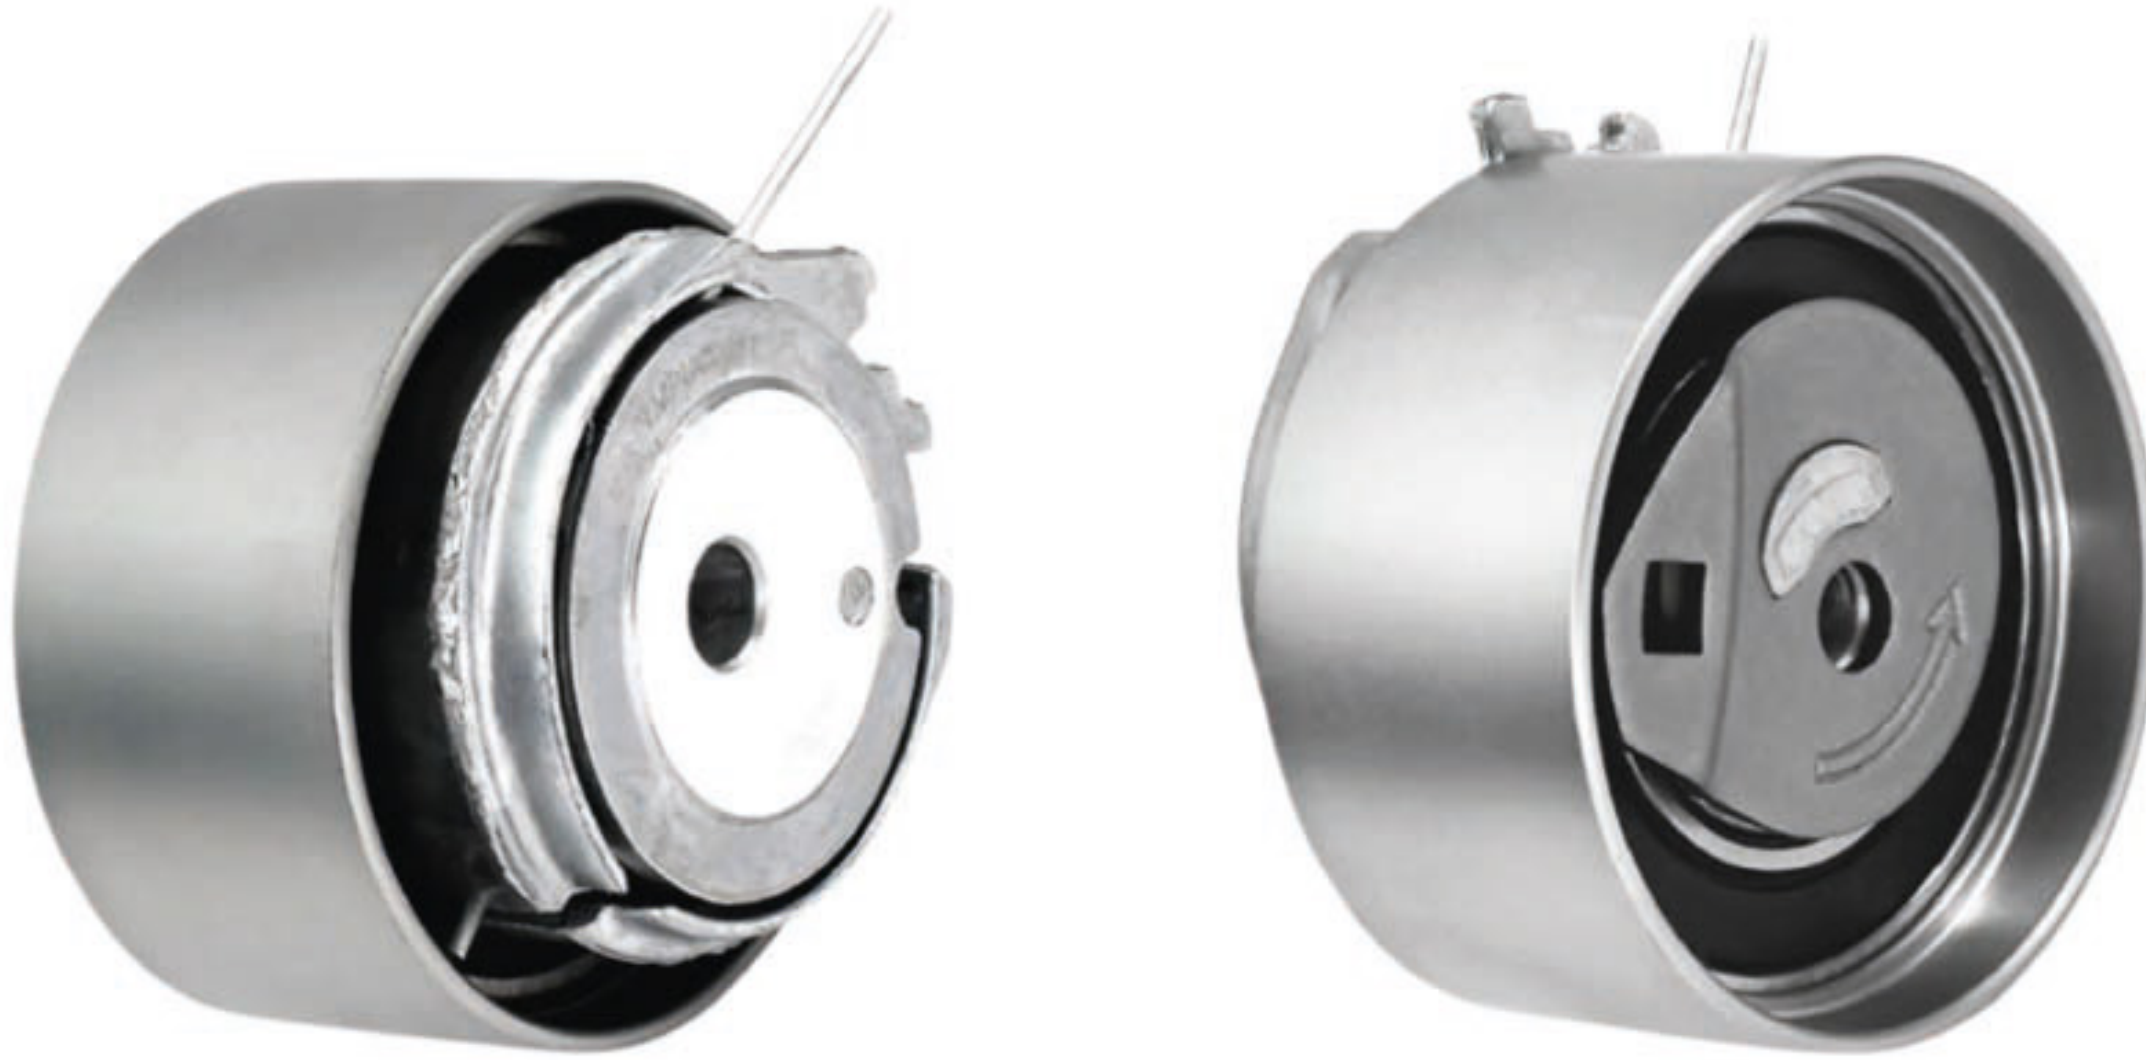

#TodoParaTuRefaccionaria

tmk

Miscelánea Automotriz

069-137063T

ESPECIFICACIONES:

Tipo: Polea Tensora de Distribución

Diámetro Exterior: 67 mm

Ancho: 33 mm

POLEA

CHRYSLER SEBRING 2.0L 96-99

DODGE

NEON 2.0L 02-05

STRATUS 2.0L 96-00

AVENGER 2.0L 96-99

 55.5558.6318

 55.9331.4246 / 55.4999.4015