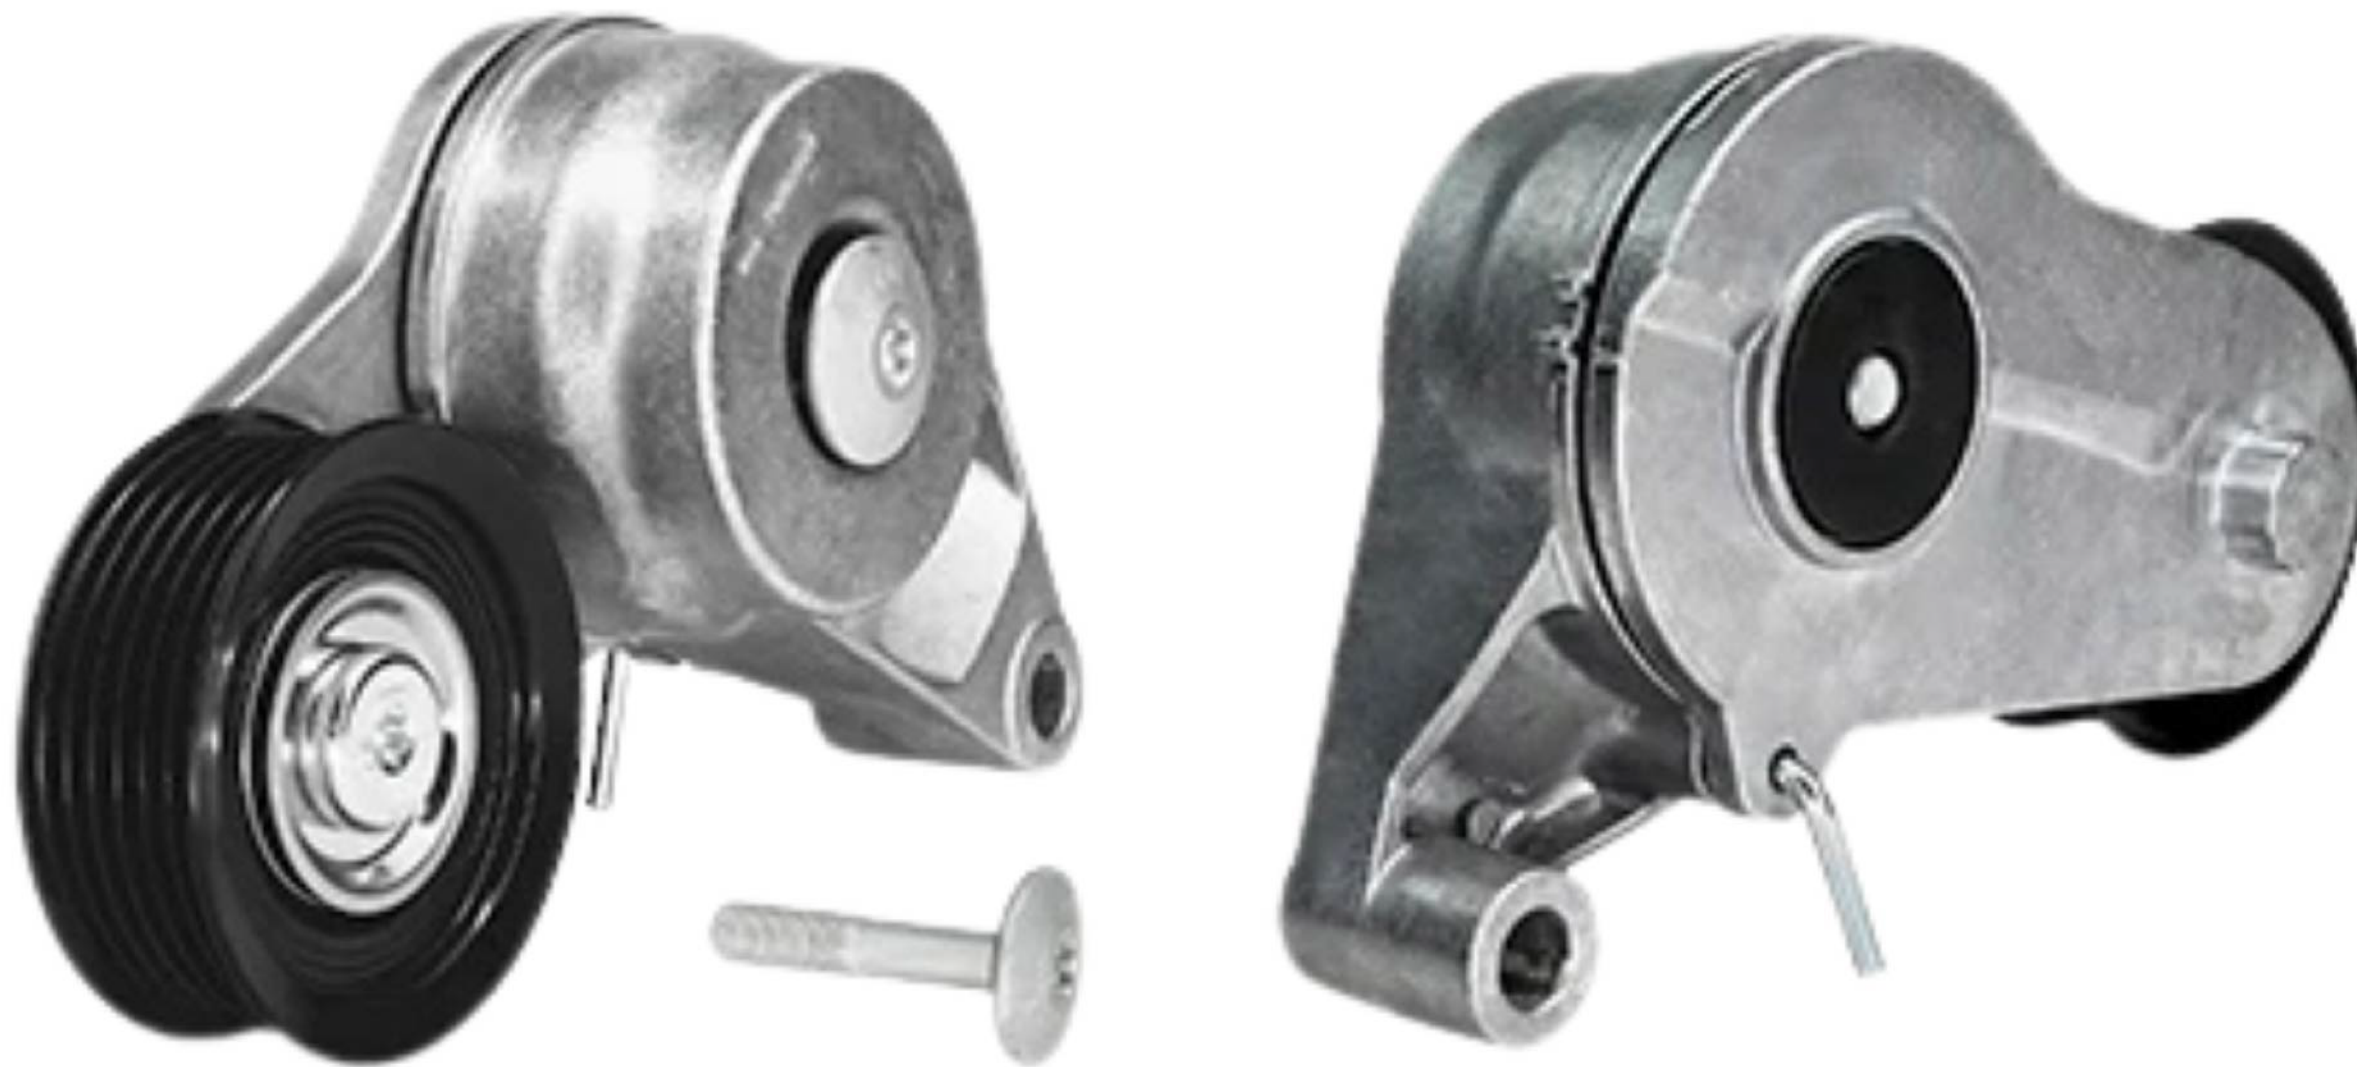

#TodoParaTuRefaccionaria

tmk®

Miscelánea Automotriz

069-90528

POLEA

ESPECIFICACIONES:

Tipo: Tensor de Accesorios

HYUNDAI
ELANTRA 16-20
TUCSON 15-21

KIA
FORTE 17-24
SOUL 14-24

 55.5558.6318

 55.9331.4246 / 55.4999.4015

 ALBERTO BRANIFF 119, AVIACIÓN CIVIL, VENUSTIANO CARRANZA, 15740, CDMX