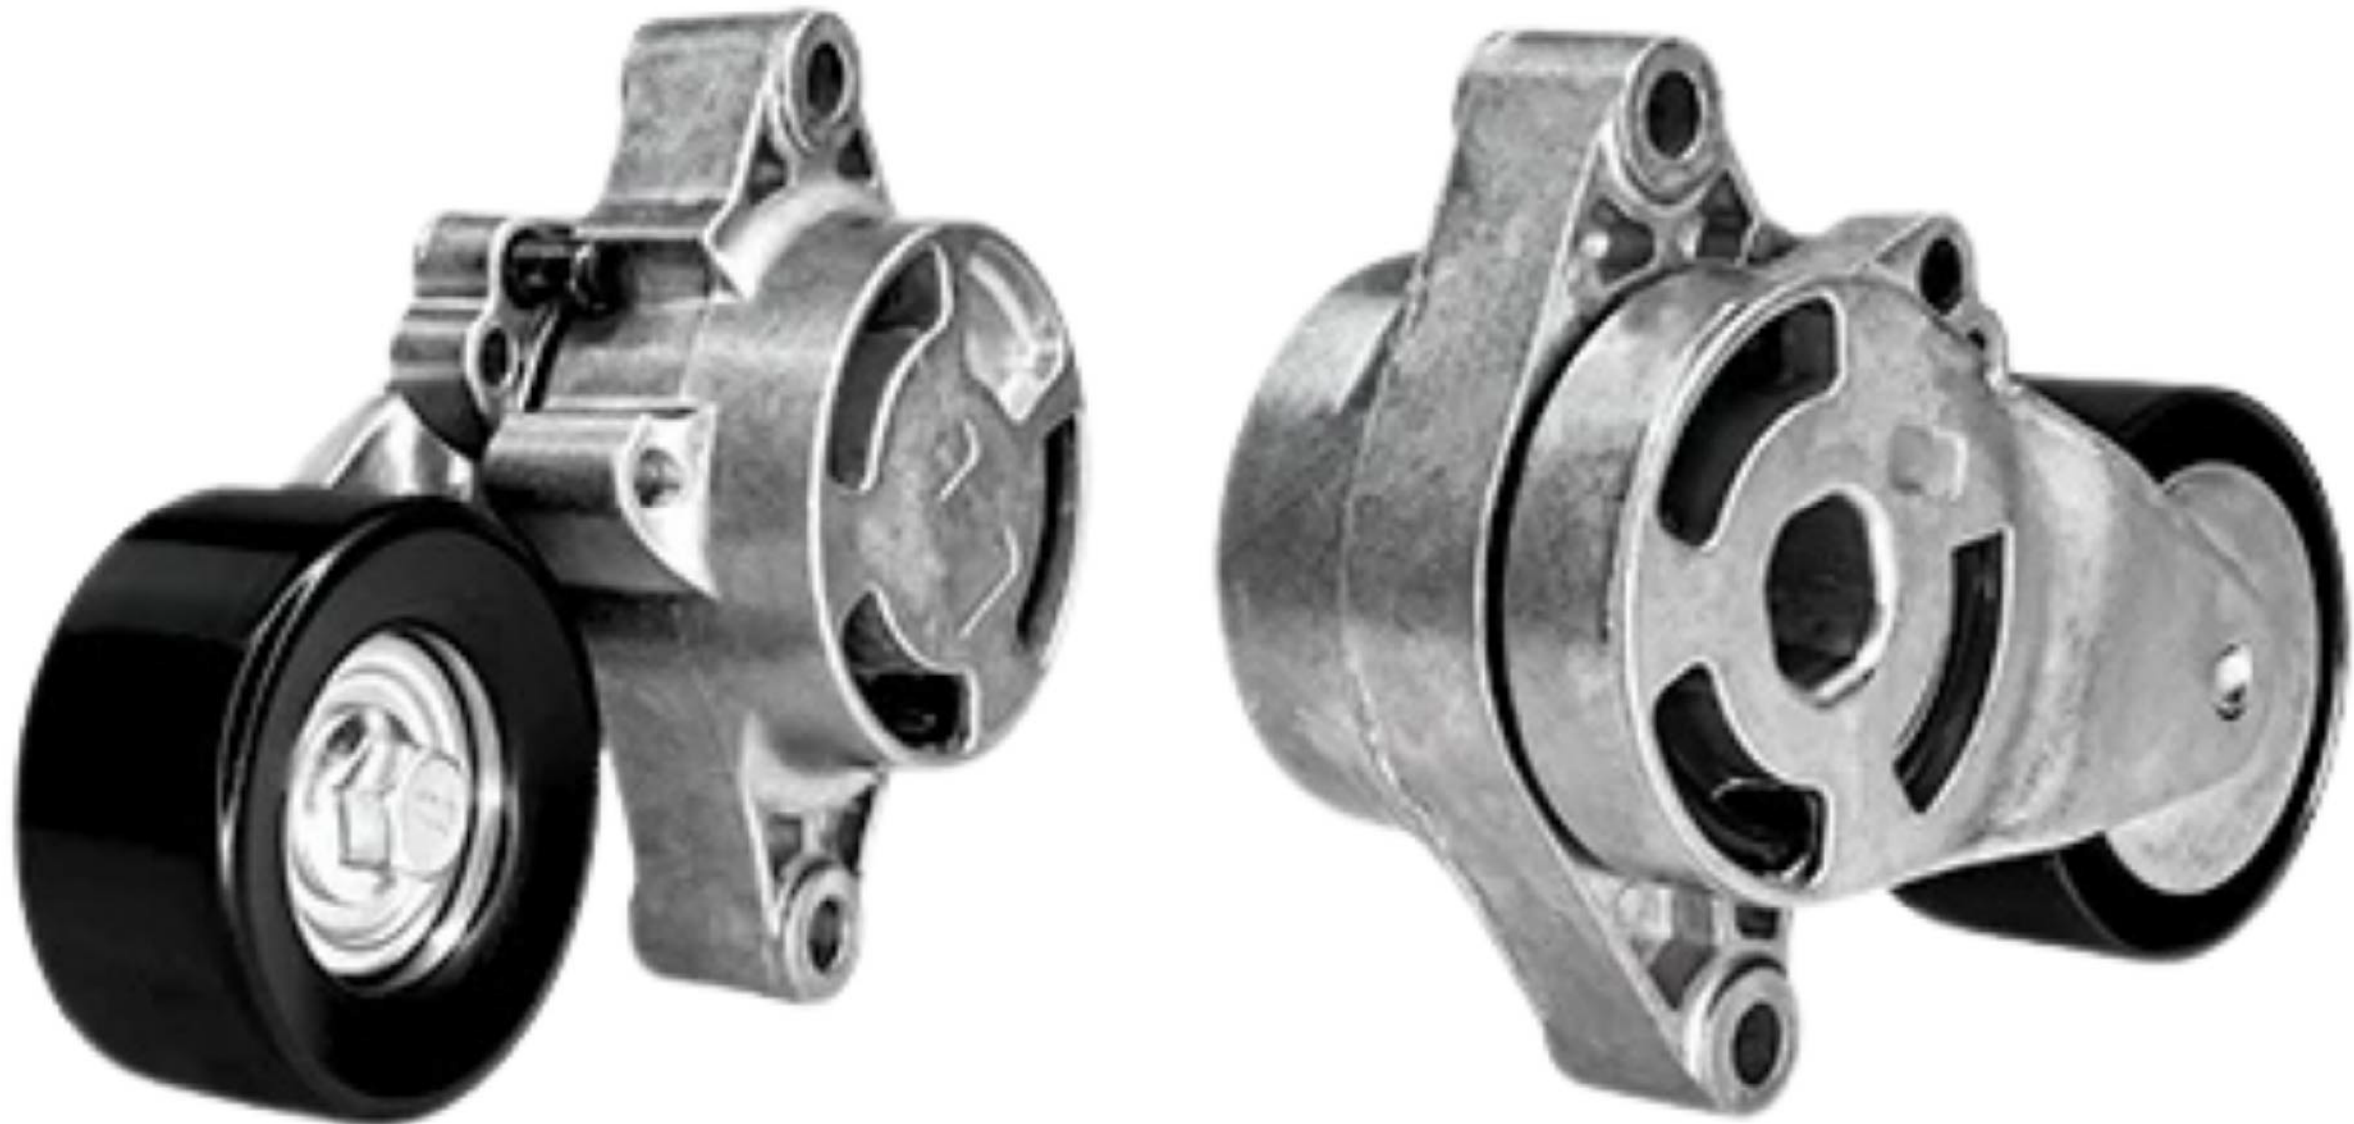

#TodoParaTuRefaccionaria

tmk®

Miscelánea Automotriz

069-90166

**POLEA**

ESPECIFICACIONES:

**Tipo: Tensor de Accesorios**

Diámetro Exterior: 70mm

Ancho: 30mm

**TOYOTA**  
**AVANZA 15-26**

 55.5558.6318

 55.9331.4246 / 55.4999.4015

 ALBERTO BRANIFF 119, AVIACIÓN CIVIL, VENUSTIANO CARRANZA, 15740, CDMX