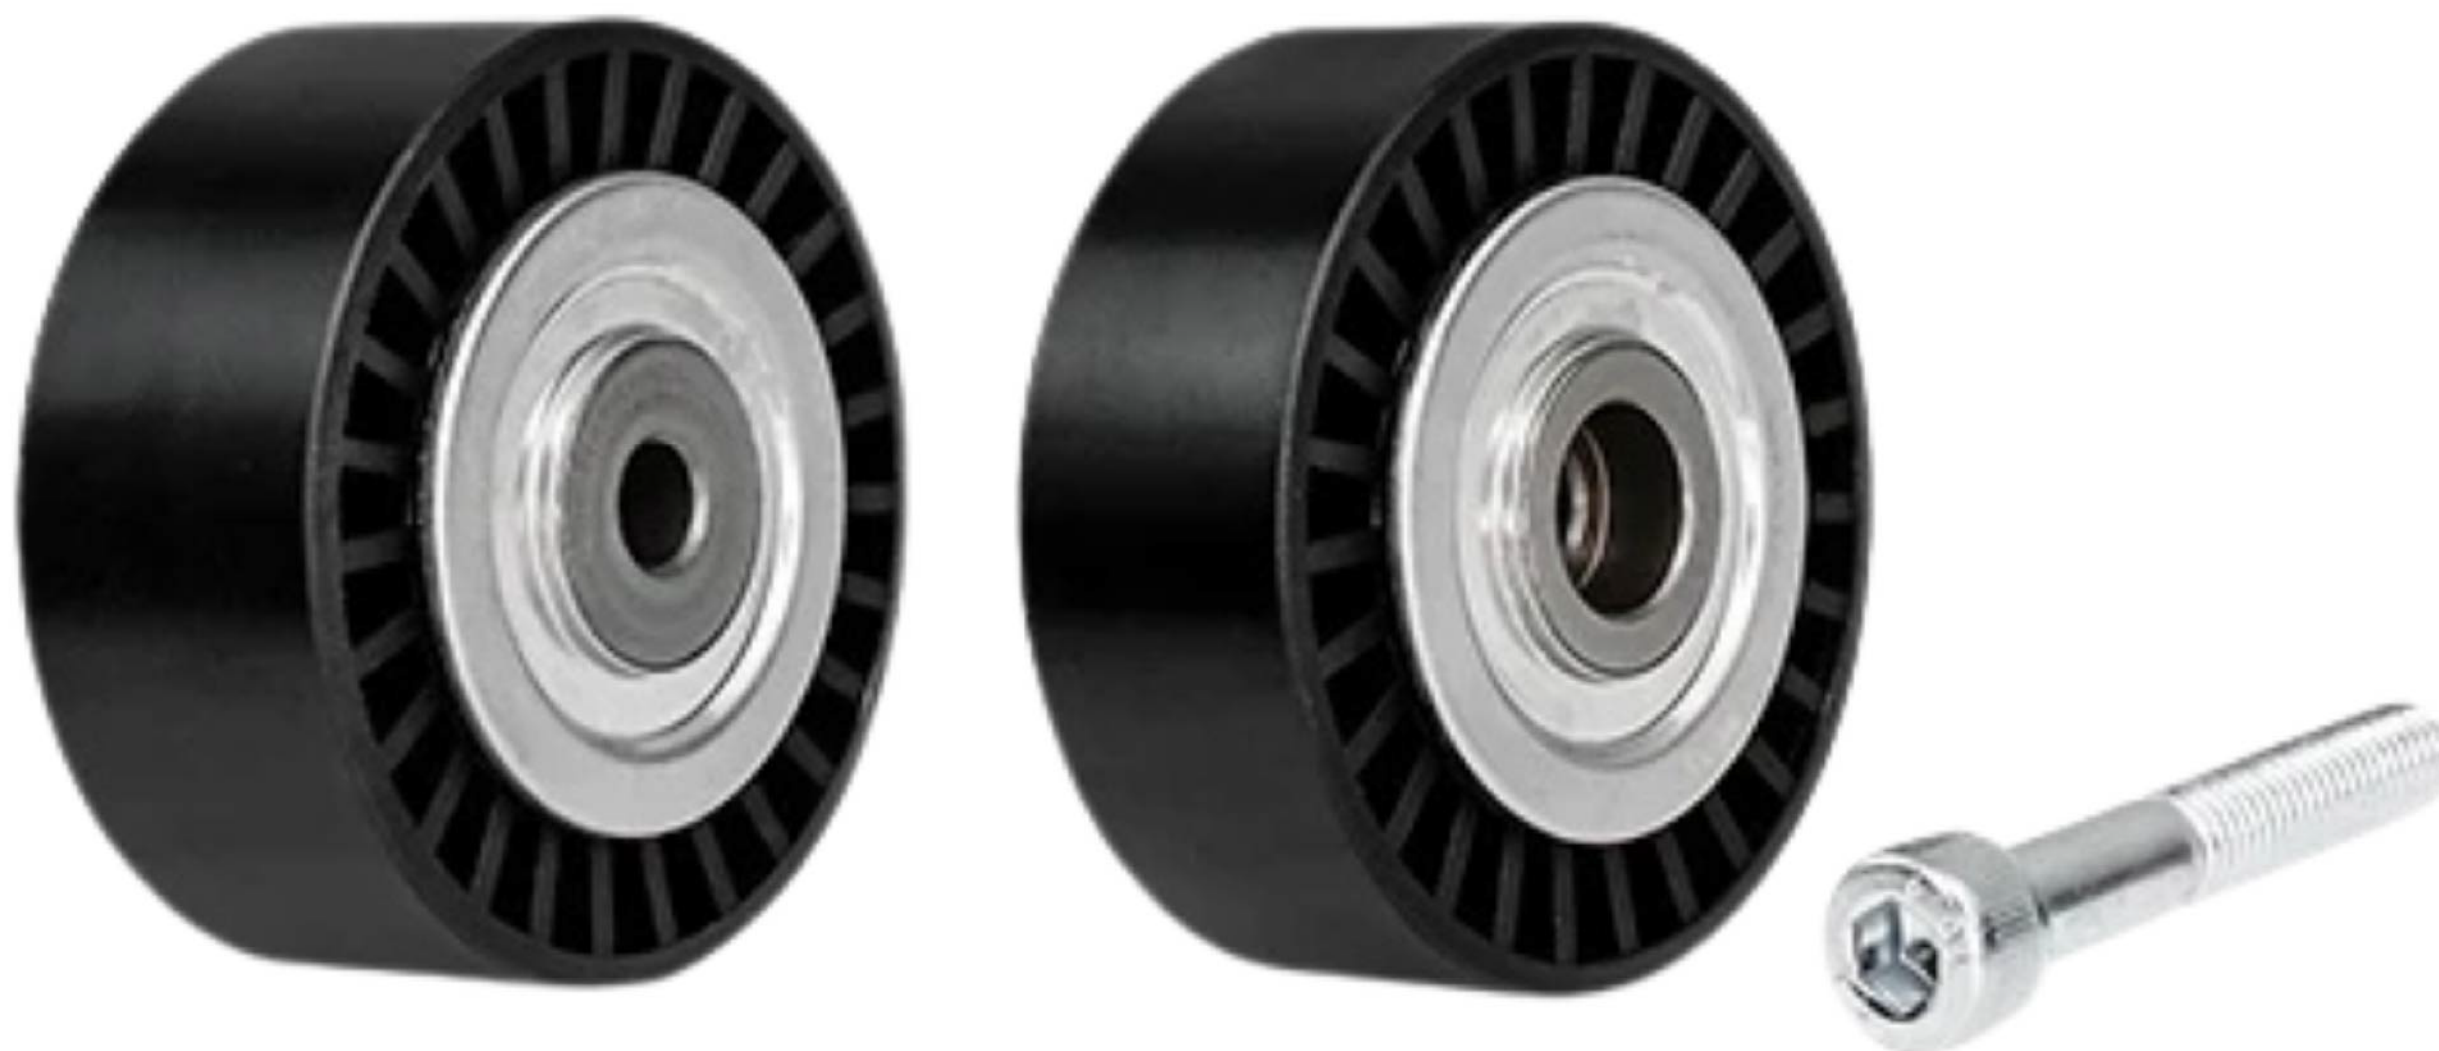

#TodoParaTuRefaccionaria

tmk®

Miscelánea Automotriz

069-131096

POLEA

ESPECIFICACIONES:

Tipo: Guía de Accesorios

Diámetro Exterior: 65mm

Diámetro Interior: 8mm

Ancho: 26mm

DODGE NEON 16-20
FIAT ADVENTURE 12-20
FIAT ARGO 21-25
RAM 700 14-25

 55.5558.6318

 55.9331.4246 / 55.4999.4015

 ALBERTO BRANIFF 119, AVIACIÓN CIVIL, VENUSTIANO CARRANZA, 15740, CDMX