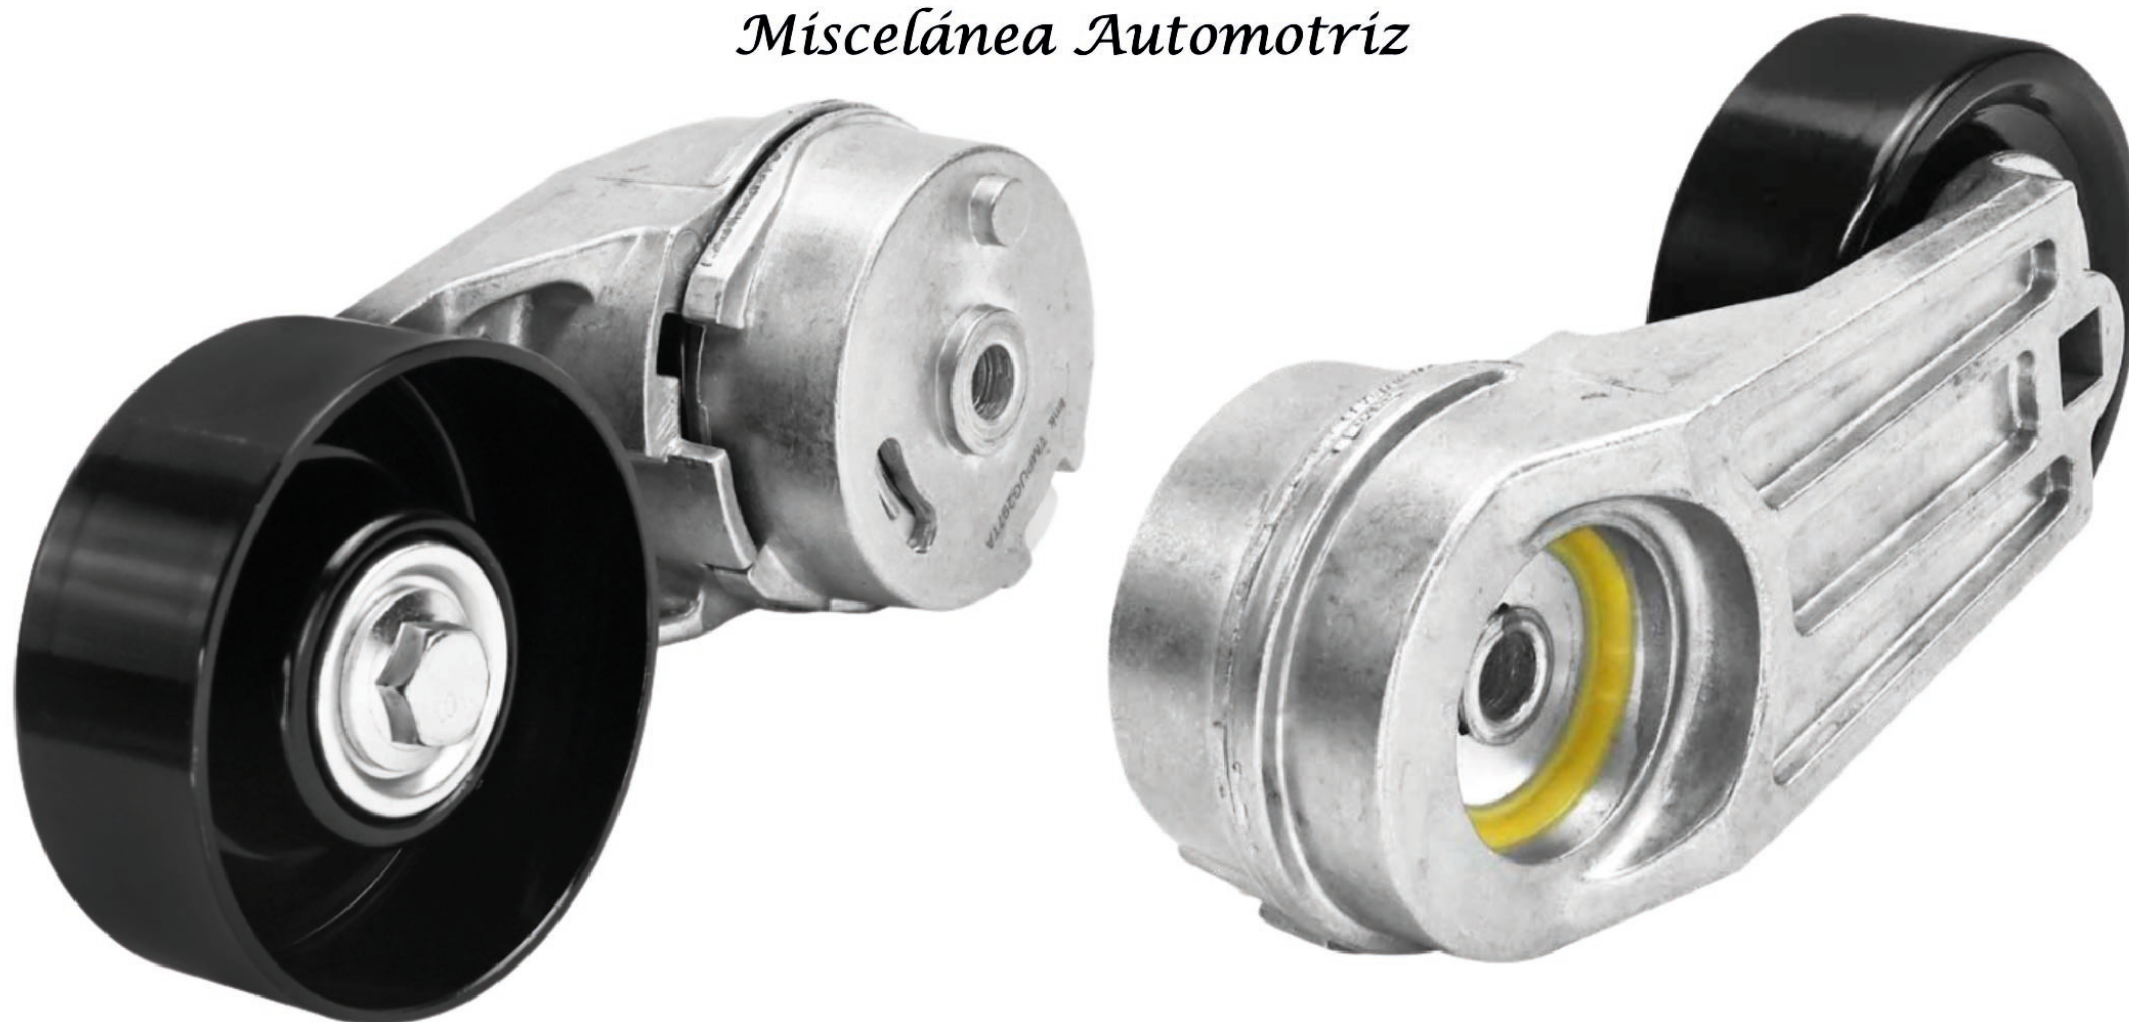

Miscelánea Automotriz

069-PUG297TA

TENSOR

ESPECIFICACIONES:

Volumetría: 9.2 cm x 9.2 cm x 5.5 cm

Peso: 1.060 Kg

CHEVROLET CAPTIVA SPORT 2.4L 12-15

BUICK REGAL 2.0L 13.17