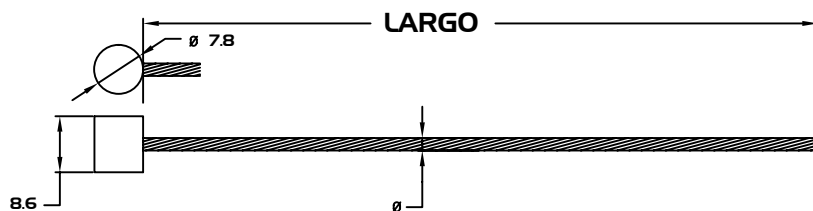

No. ORIGINAL

APLICACIÓN

LARGO mm

Consiguelos con tu agente de ventas de DISTRIBUIDORA GYR

CABLE SIN FUNDA

078-BO1080	CABLE Ø 1.6 CON PASTILLA 5.70 x Ø 7.00	500.0
078-BO1082	CABLE Ø 1.6 CON PASTILLA 5.70 x Ø 7.00	700.0
078-BO1084	CABLE Ø 1.6 CON PASTILLA 5.70 x Ø 7.00 (FNO DEL CROSS)	800.0
078-BO1086	CABLE Ø 1.6 CON PASTILLA 5.70 x Ø 7.00	1000.0
078-BO1088	CABLE Ø 1.6 CON PASTILLA 5.70 x Ø 7.00	1300.0
078-BO1090	CABLE Ø 1.6 CON PASTILLA 5.70 x Ø 7.00	1660.0
078-BO1092	CABLE Ø 1.6 CON PASTILLA 5.70 x Ø 7.00	2000.0
078-BO1094	CABLE Ø 1.6 CON PASTILLA 5.70 x Ø 7.00	910.0
078-BO1096	CABLE Ø 1.6 CON PASTILLA 5.70 x Ø 7.00	1400.0
078-BO1098	CABLE Ø 1.6 CON PASTILLA 5.70 x Ø 7.00	1500.0
078-BO1099	CABLE Ø 1.6 CON PASTILLA 5.70 x Ø 7.00	2100.0

078-BO1089	CABLE Ø 1.6 CON PASTILLA TIPO NIPLE	1310.0
078-BO1091	CABLE Ø 1.6 CON PASTILLA TIPO NIPLE	1650.0

078-BO2016	CABLE Ø 2.0 CON PASTILLA 7.3 X Ø 8.8	1450.0
078-BO2018	CABLE Ø 2.0 CON PASTILLA 7.3 X Ø 8.8	1650.0
078-BO2021	CABLE Ø 2.0 CON PASTILLA 7.3 X Ø 8.8	2000.0