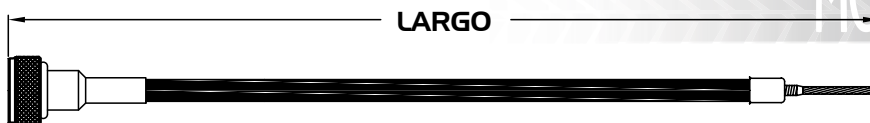

CABLES DE VELOCIMETRO

078-BW4027U	020639F17416I	VELOCIMETRO ROSCA (EXPORTACION)	1036.0