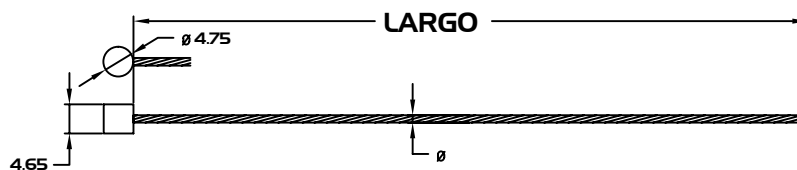

078-BO1066	CABLE Ø 1.2 CON PASTILLA	1850.0

No. CAHSA

No. ORIGINAL

APLICACIÓN

LARGO mm

Consiguelos con tu agente de ventas de DISTRIBUIDORA GYR