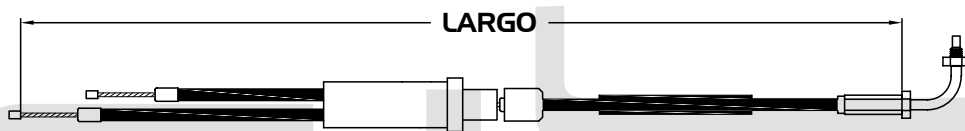

No. CAHSA

No. ORIGINAL

APLICACIÓN

LARGO mm

Consiguelos con tu agente de ventas de DISTRIBUIDORA GYR

SUZUKI

CABLES DE ACELERADOR

078-BW1019SZ	58300-38302	ACELERADOR SUZUKI GN-250	790.0
078-BW1089SZ	58300-33E10	CABLE DE ACELERADOR SUZUKI CERRAR GSXR600 2000	660.0