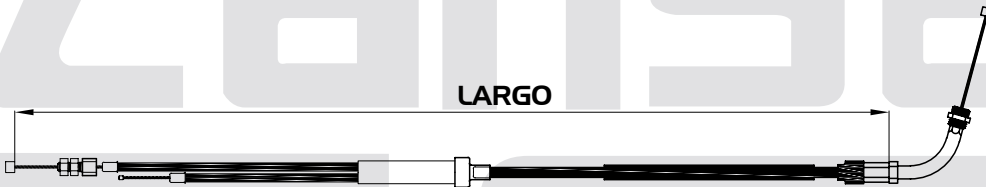

ITALIKA

CABLES DE ACELERADOR

078-BW1053V		ACELERADOR PHANTOM R41 mot 125-150cc (VENTO, BRONCO, ZANETI, TANG, ITALIKA)	1990.0
078-BW1108IT		ACELERADOR ITALICA CITY 125 15LO SL125 2005-2014 PANAMA	1820

078-BW1057H		ACELERADOR ITALIKA FT 150cc	830.0
078-BW1072 IT	17210-258-0001	CABLE DE ACELERADOR ITALIKA FT 125 250313	817.0

078-BW1061 IT	F04030025	CONJUNTO ACELERADOR ITALIKA EX200	940.0

078-BW1071 IT		CABLE DE ACELERADOR ITALIKA CITY CS XS 125	1740.0

078-BW1073IT	17210-258-0001	CABLE DE ACELERADOR ITALIKA AT 110	582.0

No. CAHSA	No. ORIGINAL	APLICACIÓN	LARGO mm

Consiguelos con tu agente de ventas de DISTRIBUIDORA GYR