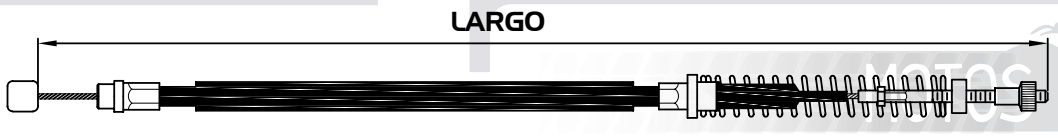

078-BW6033IT		FRENO TRASERO ITALIKA FT125	1143.0

078-BW6034IT		FRENO TRASERO DIABOLO 150, PHANTOM R4	1980.0
078-BW604IIT	FO4030030	FRENO TRASERO ITALICA XS125 10-15, CS125 05-14, WS150 08-15, WS175 12-14, CS-125 LED 13-15, WS150NF 13-14	1965