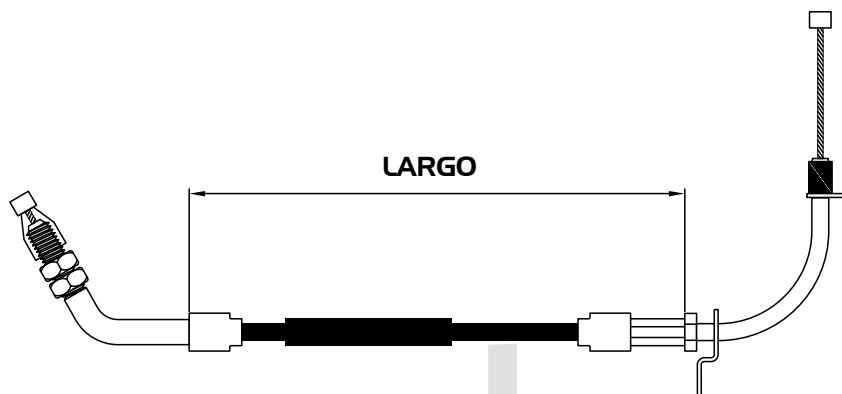

No. CAHSA

No. ORIGINAL

APLICACIÓN

LARGO mm

Consiguelos con tu agente de ventas de DISTRIBUIDORA GYR

LEIKE

CABLES DE ACELERADOR

078-BW1056L