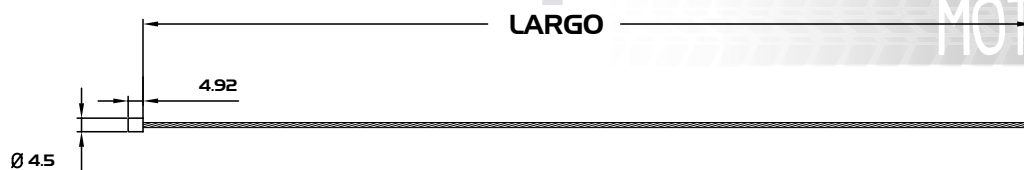

CABLE SIN FUNDA

078-BO1009	CAMBIO DE VELOCIDADES UNIVERSAL 1.2 x 1850 PLE	1850.0