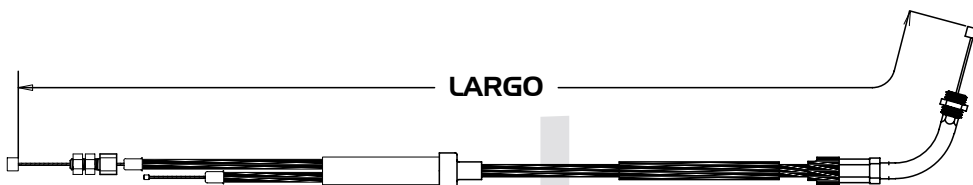

POTENTO

CABLES DE ACELERADOR

078-BW1046P	ACELERADOR POTENTO CORVUS	897.0
-------------	---------------------------	-------

078- BW1047P	ACELERADOR POTENTO SCORPIUS 150 (JUEGO DE TRES CABLES)	1150.0 [®]
--------------	--	---------------------