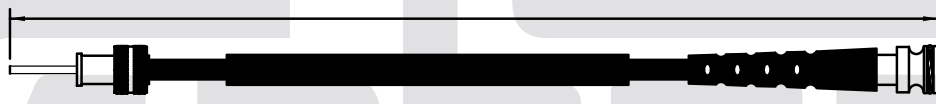

078-BW4066AK

VELOCIMETRO AKT TVS 100 SPORT PANAMA

891