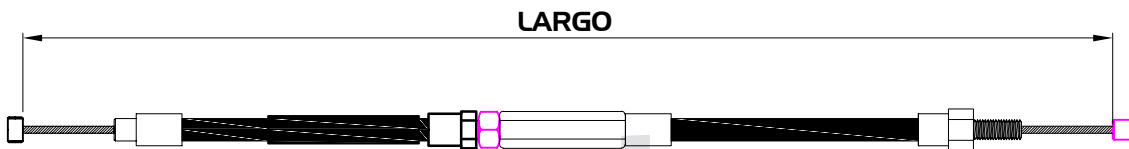

No. CAHSA

No. ORIGINAL

APLICACIÓN

LARGO mm

Consiguelos con tu agente de ventas de DISTRIBUIDORA GYR

HARLEY DAVIDSON

CABLES DE EMBRAGUE

078-BW3008HD		EMBRAGUE FLH	1670.0
--------------	--	--------------	--------