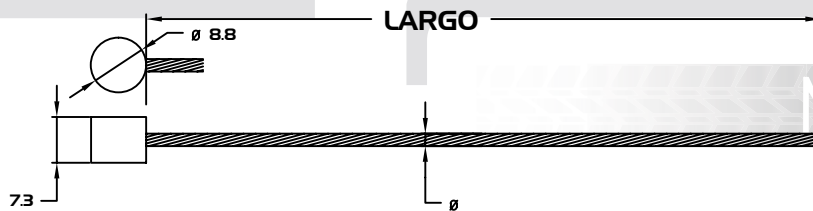

No. ORIGINAL

APLICACIÓN

LARGO mm

Consiguelos con tu agente de ventas de DISTRIBUIDORA GYR

CABLE SIN FUNDA

078-BO1080	CABLE Ø 1.6 CON PASTILLA 5.70 x Ø 7.00	500.0
078-BO1082	CABLE Ø 1.6 CON PASTILLA 5.70 x Ø 7.00	700.0
078-BO1084	CABLE Ø 1.6 CON PASTILLA 5.70 x Ø 7.00 (FNO DEL CROSS)	800.0
078-BO1086	CABLE Ø 1.6 CON PASTILLA 5.70 x Ø 7.00	1000.0
078-BO1088	CABLE Ø 1.6 CON PASTILLA 5.70 x Ø 7.00	1300.0
078-BO1090	CABLE Ø 1.6 CON PASTILLA 5.70 x Ø 7.00	1660.0
078-BO1092	CABLE Ø 1.6 CON PASTILLA 5.70 x Ø 7.00	2000.0
078-BO1094	CABLE Ø 1.6 CON PASTILLA 5.70 x Ø 7.00	910.0
078-BO1096	CABLE Ø 1.6 CON PASTILLA 5.70 x Ø 7.00	1400.0
078-BO1098	CABLE Ø 1.6 CON PASTILLA 5.70 x Ø 7.00	1500.0
078-BO1099	CABLE Ø 1.6 CON PASTILLA 5.70 x Ø 7.00	2100.0

078-BO1089	CABLE Ø 1.6 CON PASTILLA TIPO NIPLE	1310.0
078-BO1091	CABLE Ø 1.6 CON PASTILLA TIPO NIPLE	1650.0

078-BO2016	CABLE Ø 2.0 CON PASTILLA 7.3 X Ø 8.8	1450.0
078-BO2018	CABLE Ø 2.0 CON PASTILLA 7.3 X Ø 8.8	1650.0
078-BO2021	CABLE Ø 2.0 CON PASTILLA 7.3 X Ø 8.8	2000.0