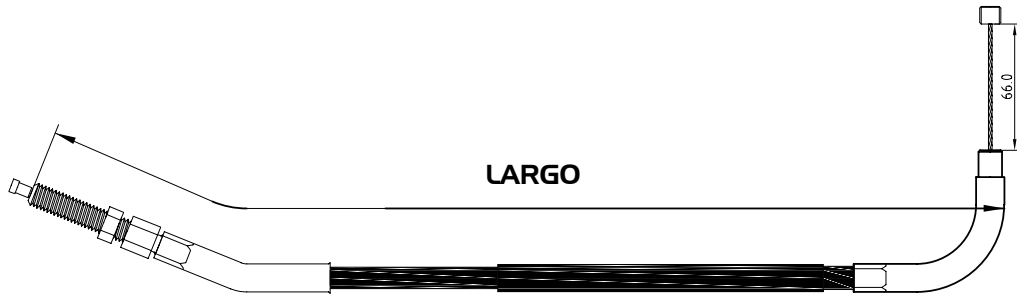

No. CAHSA

No. ORIGINAL

APLICACIÓN

LARGO mm

Consiguelos con tu agente de ventas de DISTRIBUIDORA GYR

SUZUKI

CABLES DE EMBRAGUE

078-BW3059SZ	58200-33E01	EMBRAGUE SUZUKI GSXR600 2000	920.0
--------------	-------------	------------------------------	-------