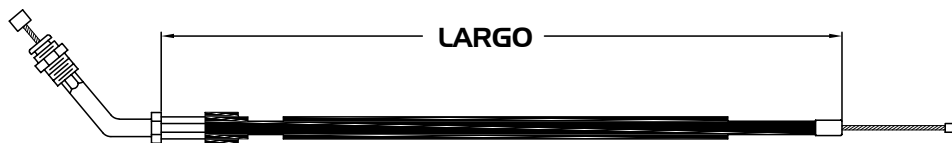

No. CAHSA

No. ORIGINAL

APLICACIÓN

LARGO mm

YAMAHA

CABLES DE ACELERADOR

078-BWIO39Y		ACELERADOR YAMAHA VIRAGO 535cc	967.0
-------------	--	--------------------------------	-------

078-BWIO4IY	4A7-263II-00	ACELERADOR YAMAHA WR2500ZD	620.0
-------------	--------------	----------------------------	-------