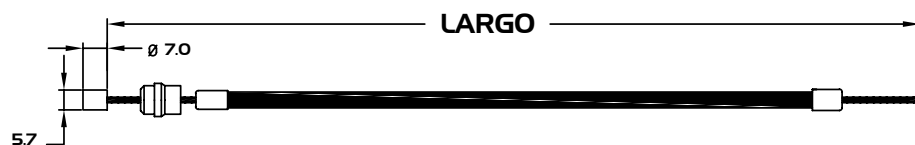

078-BO3000
078-BO3001

FRENO TRASERO CROSS NEGRO 104.5 X 118
FRENO TRASERO CROSS ROJO 104.0 X 118.8

1180.0
1118.0

No. CAHSA

No. ORIGINAL

APLICACIÓN

LARGO mm

Miscelánea Automotriz

Consiguelos con tu agente de ventas de DISTRIBUIDORA GYR