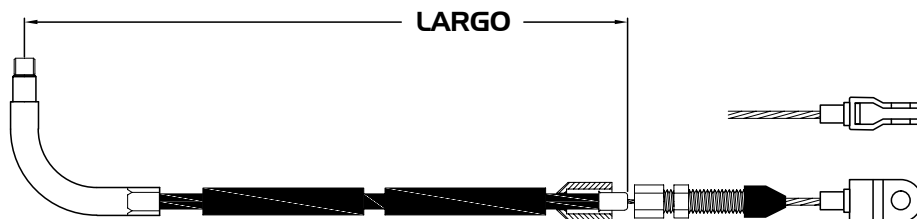

078-BW3035SZ	58200-45F10	EMBRAGUE SUZUKI EN-125	915.0

No. CAHSA

No. ORIGINAL

APLICACIÓN

LARGO mm

Consiguelos con tu agente de ventas de DISTRIBUIDORA GYR