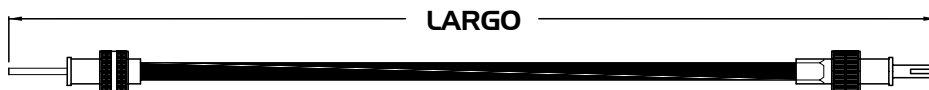

078-BW4009H	44930-090-600	VELOCIMETRO HONDA C90	925.0

No. CAHSA	No. ORIGINAL	APLICACIÓN	LARGO mm

Consiguelos con tu agente de ventas de DISTRIBUIDORA GYR