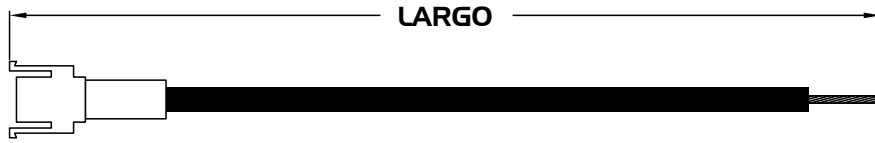

LARGO mm

Consiguelos con tu agente de ventas de DISTRIBUIDORA GYR

VESPA

CABLES DE VELOCIMETRO

078-BW4028

020 639 H179 271

VELOCIMETRO VESPA PXE-T5

I033.5