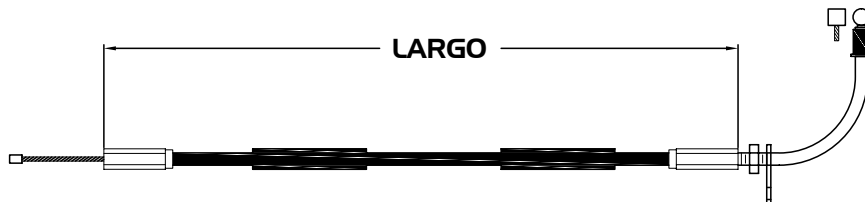

SUNDIRO

CABLES DE ACELERADOR

078-BW1024SN	ACELERADOR SUNDIRO XDZ50QTB	1455.0