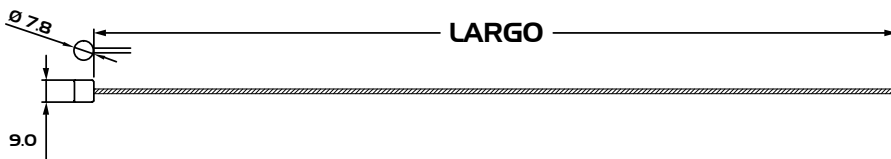

078-BW3036U		EMBRAGUE UNIVERSAL PASTILLA Ø 7.8 3 m.	3000.0
-------------	--	--	--------

078-BW3038U		EMBRAGUE UNIVERSAL PASTILLA Ø 5.8 2.7 m.	2700.0
-------------	--	--	--------

078- BW3039U		EMBRAGUE UNIVERSAL CABLE 2.0 Ø 3.2 m, PASTILLA Ø 5.6	3200.0
078-BW3039AU		EMBRAGUE UNIVERSAL CABLE 1.6 Ø 3.2 m, PASTILLA Ø 5.6	3200.0
078- BW3040U		EMBRAGUE UNIVERSAL CABLE 2.0 Ø 3 m, PASTILLA Ø 8.8	3000.0
078-BW3040AU		EMBRAGUE UNIVERSAL CABLE 1.6 Ø 3 m, PASTILLA Ø 8.8	3000.0