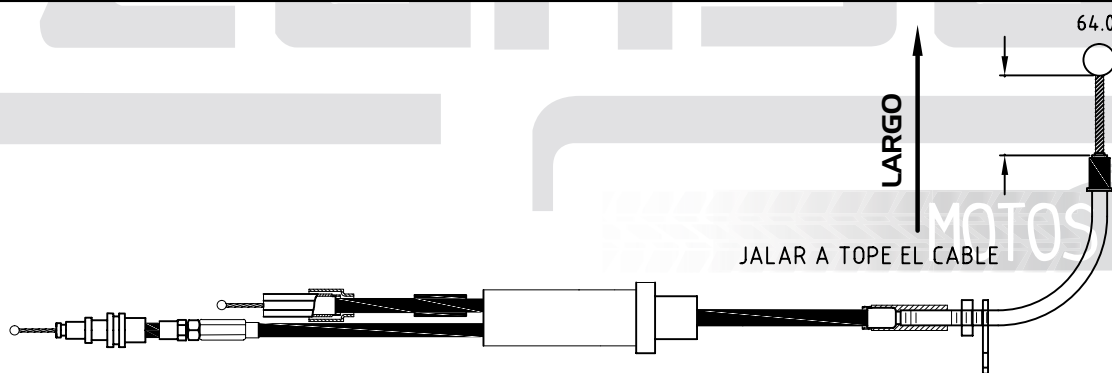

078-BWIO75Y	4 VP-W2620-02	ACELERADOR COMPLETO BWS100 (3 cables) 2007-2013	1048.0 1166.0 536.0

078-BWII24Y		ACELERADOR YAMAHA BWS100 PANAMA