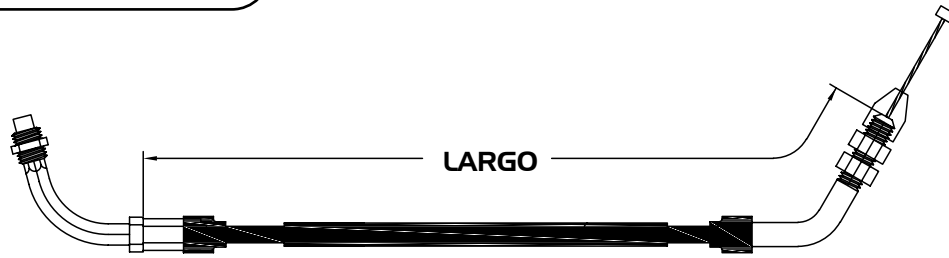

Consiguelos con tu agente de ventas de DISTRIBUIDORA GYR

ITALIKA

CABLES DE ACELERADOR

078-BW1053V		ACELERADOR PHANTOM R41 mot 125-150cc (VENTO, BRONCO, ZANETI, TANG, ITALIKA)	1990.0
078-BW1108IT		ACELERADOR ITALICA CITY 125 15LO SL125 2005-2014 PANAMA	1820