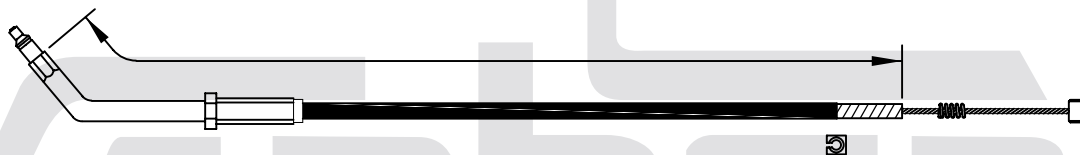

078-BW1103HD	56309-96	ACELERADOR HARLEY DAVIDSON ABRIR DYNA SPORTER	800
078-BW1104HD		ACELERADOR HARLEY DAVIDSON ABRIR DYNA SPORTER	1100