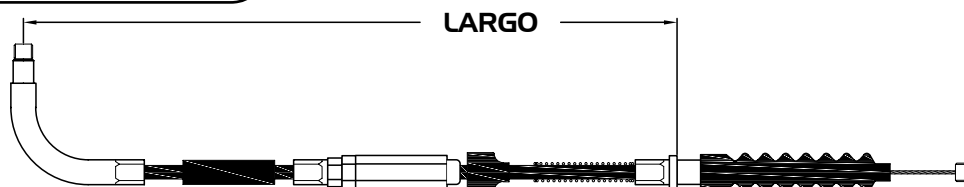

No. CAHSA

No. ORIGINAL

APLICACIÓN

LARGO mm

YAMAHA

CABLES DE EMBRAGUE

078-BW3030Y	5HH-F6335-02	EMBRAGUE COMPLETO YAMAHA YBR125	1032.0
-------------	--------------	---------------------------------	--------

078-BW3057Y	2CO-26335-00	EMBRAGUE YAMAHA R600 2004-2008	1020.0
078-BW3058Y	5VY-26335-01	EMBRAGUE YAMAHA R1000 2004-2008	1312.0