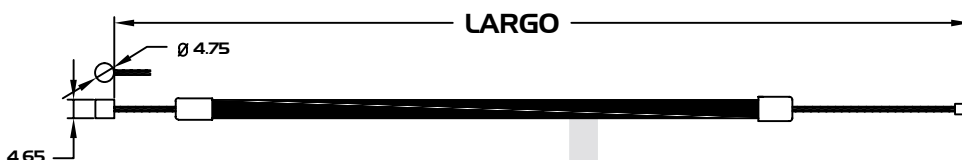

078-B03044R		ACELERADOR 100 x 8.0 C.L.	1080.0
078-B03050		ACELERADOR 99 x 9.4 C.L.	1084.0
078-B03055		ACELERADOR FLANDERS 117 X 10 C.L.	1270.0
078-B03056		ACELERADOR ISLO 175 - 86.5 X 9.0 C.L.	955.0
078-B03057		ACELERADOR MOTOCARRO ISLO 185X10 C.L.	1950.0
078-B03058R		ACELERADOR 350 99 X 9.4 C.L.	1084.0
078-B03059		ACELERADOR MARQUESA 125 X 9.5 C.L.	1345.0
078-B03060		ACELERADOR 114 X 11.5 C.L.	1255.0
078-B03061		ACELERADOR 82 X 8.7 C.L.	907.0
078-B03062		ACELERADOR PONY MATIC 62 X 8.6 C.L.	706.0
078-B03067	722108	ACELERADOR RUNNER 66 X 10 C.L.	755.0
078-B03070	722137	ACELERADOR CHISPA 75.5 X 8.5 C.L.	845.0
078-B03076	721032	ACELERADOR 125 LUXE 99 X 8.5 C.L.	1080.0
078-B03079		ACELERADOR 175 99 X 11 C.L.	1100.0
078-B03080		ACELERADOR MOTOCARRO 175 228 X 10 C.L.	2380.0