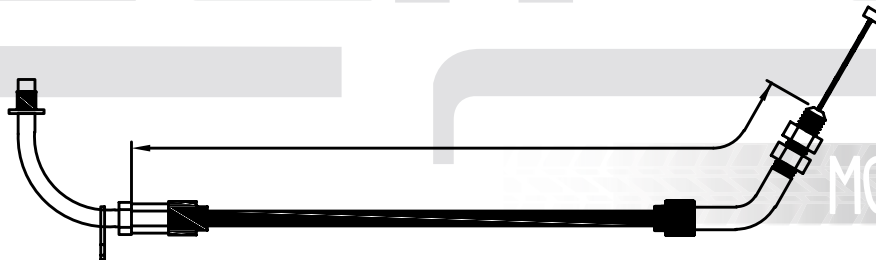

078- BWII2IJN		ACELERADOR YAMAHA FZ16 SPORT PANAMA	782