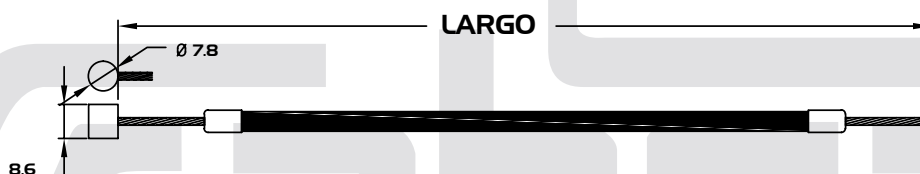

Consiguelos con tu agente de ventas de DISTRIBUIDORA GYR

CABLES DE FRENO TRASERO

078-BO3010L

FRENO TRASERO CROSS NEGRO DOBLE INYECCION
116.5 x 139.0

1390.0

078-BO4065
078-BO4067
078-BO4073
078-BO4075

FRENO TRASERO CHISPA 147.5 X 165.0 (Ø 6.1)
FRENO TRASERO 143 X 165 (Ø 5.2)
FRENO TRASERO CITY 147.0 X 165.5 (Ø 5.2)
FRENO TRASERO RUNNER 116.5 X 138 (Ø 6.1)