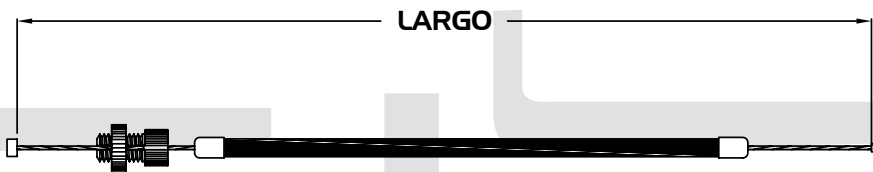

078-BW1029C	ACELERADOR CARABELA FERRA MOTONETA	1040.0