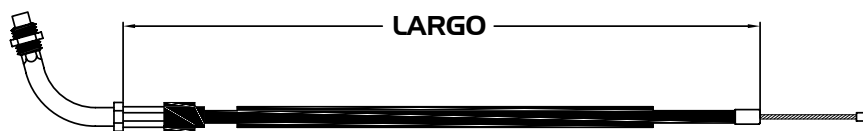

078-BW1073IT	17210-258-0001	CABLE DE ACELERADOR ITALIKA AT 110	582.0

No. CAHSA	No. ORIGINAL	APLICACIÓN	LARGO mm

Consiguelos con tu agente de ventas de DISTRIBUIDORA GYR