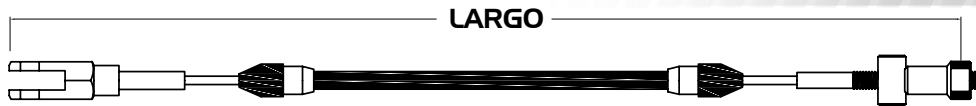

078-B04039	FRENO TRASERO CARABELA SABLE C-200	560.0