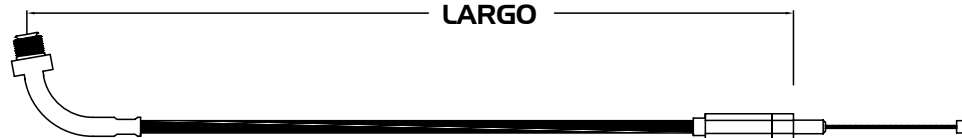

CABLES DE AHOGADOR

LARGO

078-BW7005V

AHOGADOR VENTO 150, ITALIKA 200

950.0

No. CAHSA

No. ORIGINAL

APLICACIÓN

LARGO mm

Consiguelos con tu agente de ventas de DISTRIBUIDORA GYR