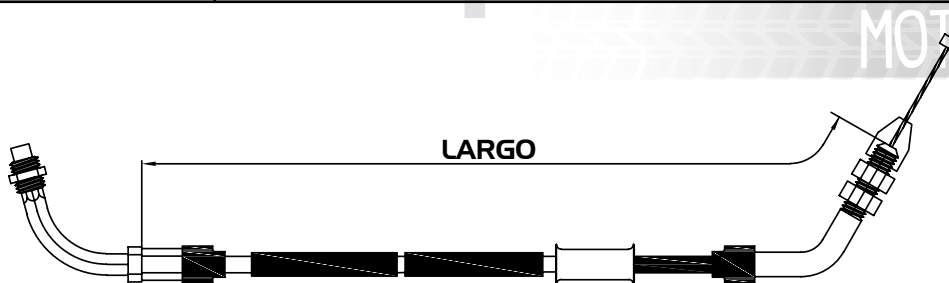

078-BW1061 IT	F04030025	CONJUNTO ACELERADOR ITALIKA EX200	940.0

078-BW1071 IT		CABLE DE ACELERADOR ITALIKA CITY CS XS 125	1740.0