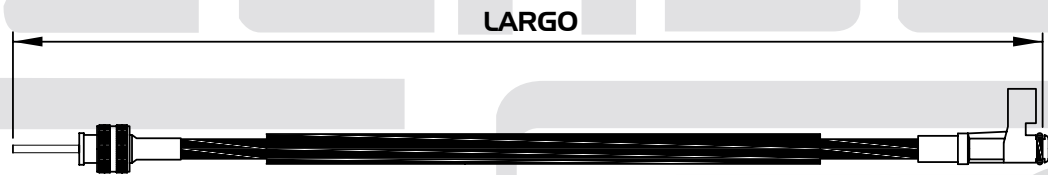

CABLES DE VELOCIMETRO Y TACOMETRO

078-BW4046IT		VELOCIMETRO ITALIKA ARGENTA 110 TODOS	1099.0

LARGO