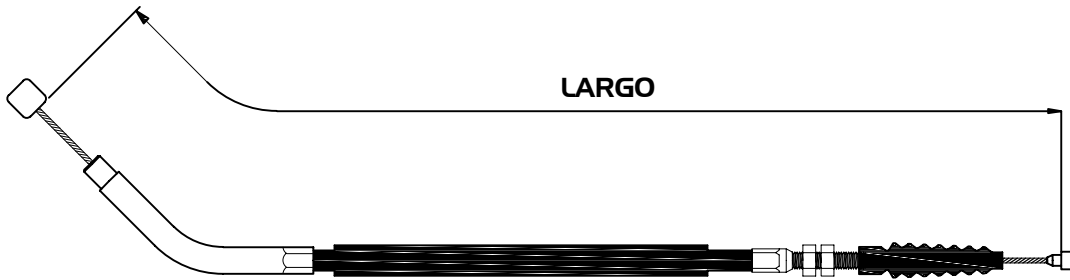

DYKON 爵康

DYKON

CABLES DE EMBRAGUE