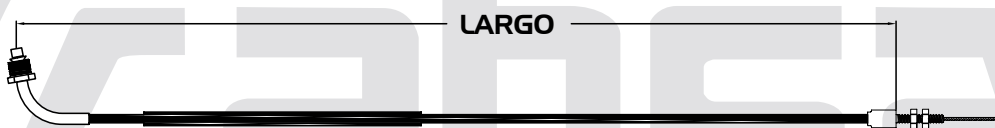

POTENTO

CABLES DE ACELERADOR

078-BW1046P	ACELERADOR POTENTO CORVUS	897.0
-------------	---------------------------	-------

078- BW1047P	ACELERADOR POTENTO SCORPIUS 150 (JUEGO DE TRES CABLES)	1150.0 [®]
--------------	--	---------------------