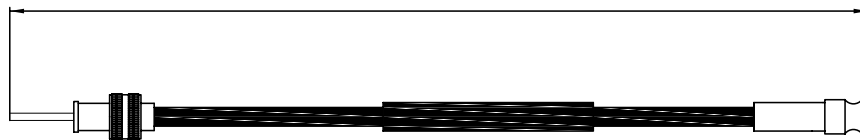

078-BW4047IT		VELOCIMETRO ITALIKA DS 150	981.0
078-BW4048IT		VELOCIMETRO ITALIKA FORZA 150, FT 150	916.0

LARGO