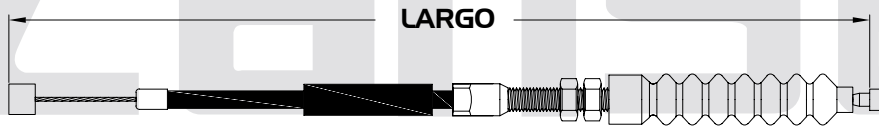

MOTOS DE TRABAJO

CABLES DE EMBRAGUE

078-BW3005MT	334-507-000	EMBRAGUE MT125	1110.0

MOTOS