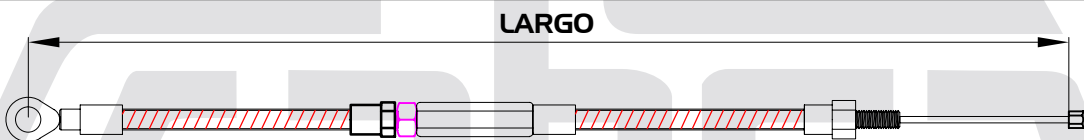

078-BW3044HD		EMBRAGUE BUELL DEPORTIVA 2003-2010	1377.0

078-BW3045HD		EMBRAGUE DYNA, SPORSTER	1506.0
078-BW3046HD		EMBRAGUE DYNA, SPORSTER	1756.0
078-BW3047HD		EMBRAGUE ELECTRA	2006.0
078-BW3048HD		EMBRAGUE DYNA, SPORSTER	1706.0
078-BW3049HD		EMBRAGUE DYNA, SPORSTER	1906.0