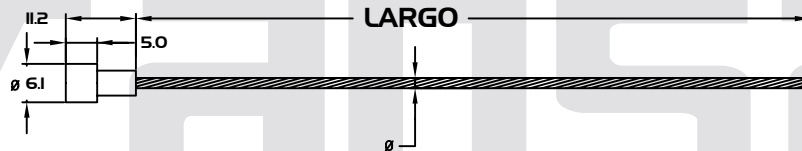

No. ORIGINAL

APLICACIÓN

LARGO mm

Consiguelos con tu agente de ventas de DISTRIBUIDORA GYR

CABLE SIN FUNDA

078-BO1080	CABLE Ø 1.6 CON PASTILLA 5.70 x Ø 7.00	500.0
078-BO1082	CABLE Ø 1.6 CON PASTILLA 5.70 x Ø 7.00	700.0
078-BO1084	CABLE Ø 1.6 CON PASTILLA 5.70 x Ø 7.00 (FNO DEL CROSS)	800.0
078-BO1086	CABLE Ø 1.6 CON PASTILLA 5.70 x Ø 7.00	1000.0
078-BO1088	CABLE Ø 1.6 CON PASTILLA 5.70 x Ø 7.00	1300.0
078-BO1090	CABLE Ø 1.6 CON PASTILLA 5.70 x Ø 7.00	1660.0
078-BO1092	CABLE Ø 1.6 CON PASTILLA 5.70 x Ø 7.00	2000.0
078-BO1094	CABLE Ø 1.6 CON PASTILLA 5.70 x Ø 7.00	910.0
078-BO1096	CABLE Ø 1.6 CON PASTILLA 5.70 x Ø 7.00	1400.0
078-BO1098	CABLE Ø 1.6 CON PASTILLA 5.70 x Ø 7.00	1500.0
078-BO1099	CABLE Ø 1.6 CON PASTILLA 5.70 x Ø 7.00	2100.0

078-BO1089	CABLE Ø 1.6 CON PASTILLA TIPO NIPLE	1310.0
078-BO1091	CABLE Ø 1.6 CON PASTILLA TIPO NIPLE	1650.0

078-BO2016	CABLE Ø 2.0 CON PASTILLA 7.3 X Ø 8.8	1450.0
078-BO2018	CABLE Ø 2.0 CON PASTILLA 7.3 X Ø 8.8	1650.0
078-BO2021	CABLE Ø 2.0 CON PASTILLA 7.3 X Ø 8.8	2000.0