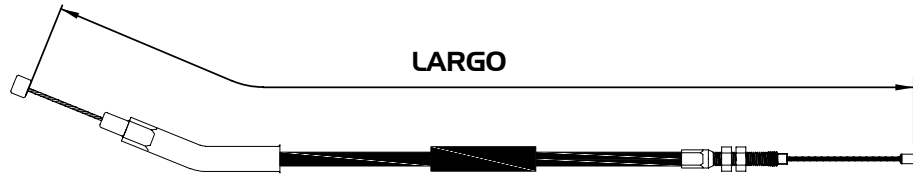

LARGO mm

Consiguelos con tu agente de ventas de DISTRIBUIDORA GYR

HONDA

CABLES DE EMBRAGUE

078-BW3024H	22870-KPF-900	EMBRAGUE CBX250 TWISTER	1127.0
-------------	---------------	-------------------------	--------