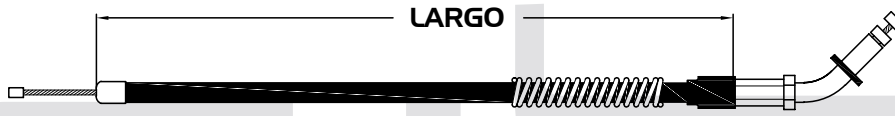

078-BW1002Y	55K-2632I-00	BOMBA YAMAHA RXZ-135	395.0