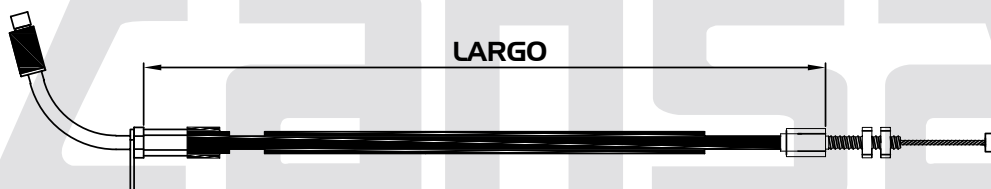

078-BW1088SZ	58300-33E00	CABLE DE ACELERADOR SUZUKI ABRIR GSXR600 2000	665.0