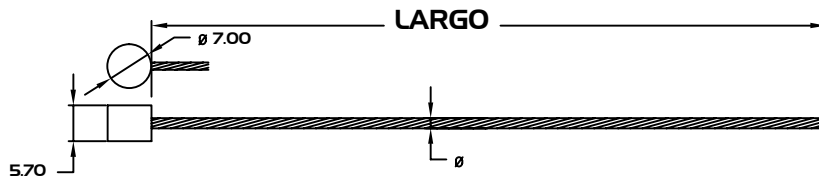

No. ORIGINAL

APLICACIÓN

LARGO mm

Consiguelos con tu agente de ventas de DISTRIBUIDORA GYR

CABLE SIN FUNDA

078-BO1080	CABLE Ø 1.6 CON PASTILLA 5.70 x Ø 7.00	500.0
078-BO1082	CABLE Ø 1.6 CON PASTILLA 5.70 x Ø 7.00	700.0
078-BO1084	CABLE Ø 1.6 CON PASTILLA 5.70 x Ø 7.00 (FNO DEL CROSS)	800.0
078-BO1086	CABLE Ø 1.6 CON PASTILLA 5.70 x Ø 7.00	1000.0
078-BO1088	CABLE Ø 1.6 CON PASTILLA 5.70 x Ø 7.00	1300.0
078-BO1090	CABLE Ø 1.6 CON PASTILLA 5.70 x Ø 7.00	1660.0
078-BO1092	CABLE Ø 1.6 CON PASTILLA 5.70 x Ø 7.00	2000.0
078-BO1094	CABLE Ø 1.6 CON PASTILLA 5.70 x Ø 7.00	910.0
078-BO1096	CABLE Ø 1.6 CON PASTILLA 5.70 x Ø 7.00	1400.0
078-BO1098	CABLE Ø 1.6 CON PASTILLA 5.70 x Ø 7.00	1500.0
078-BO1099	CABLE Ø 1.6 CON PASTILLA 5.70 x Ø 7.00	2100.0

078-BO1089	CABLE Ø 1.6 CON PASTILLA TIPO NIPLE	1310.0
078-BO1091	CABLE Ø 1.6 CON PASTILLA TIPO NIPLE	1650.0

078-BO2016	CABLE Ø 2.0 CON PASTILLA 7.3 X Ø 8.8	1450.0
078-BO2018	CABLE Ø 2.0 CON PASTILLA 7.3 X Ø 8.8	1650.0
078-BO2021	CABLE Ø 2.0 CON PASTILLA 7.3 X Ø 8.8	2000.0