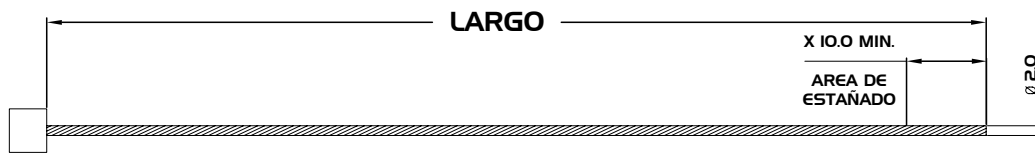

078-BW3027U		EMBRAGUE UNIVERSAL LARGO	1800.0
078-BW3028U		EMBRAGUE UNIVERSAL CORTO	1650.0

No. CAHSA

No. ORIGINAL

APLICACIÓN

LARGO mm

Consiguelos con tu agente de ventas de DISTRIBUIDORA GYR