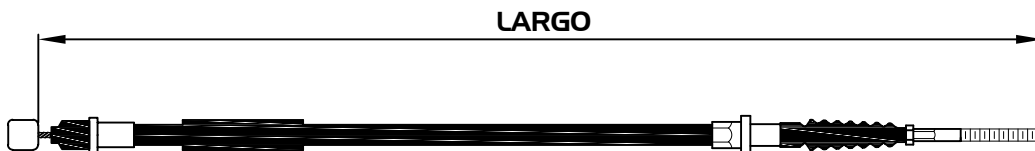

078-BW6038Y | 4VP-F635I-00 | FRENO TRASERO BWS 100, 125 2007-2013 | 1995.0
4VP-F635I-01