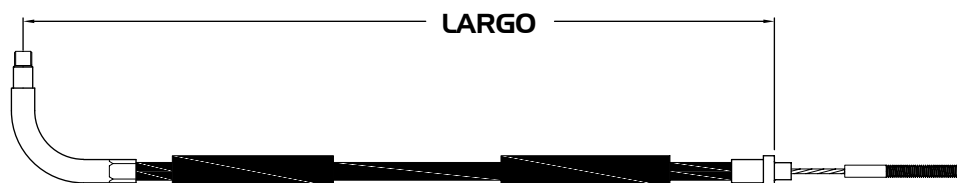

078-BW6027SZ	58110-45F00	FRENO SUZUKI EN125	960.0

No. CAHSA

No. ORIGINAL

APLICACIÓN

LARGO mm

Consiguelos con tu agente de ventas de DISTRIBUIDORA GYR