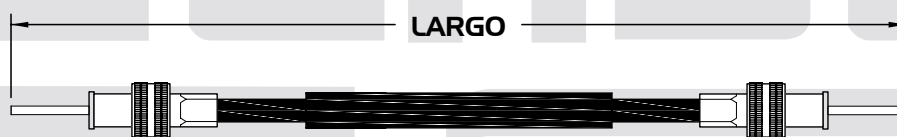

CABLES DE VELOCIMETRO

078-BW4037L

VELOCIMETRO LEIKE MOTONETA TIPO
SCOOTER ROMA 100cc

990.0