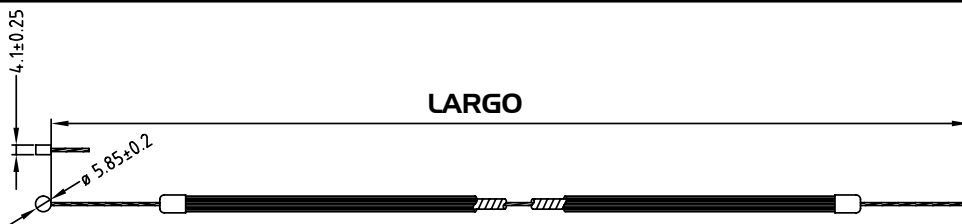

078-BWIO785W	CEIOBN	CABLE DE ACELERADOR	476.0