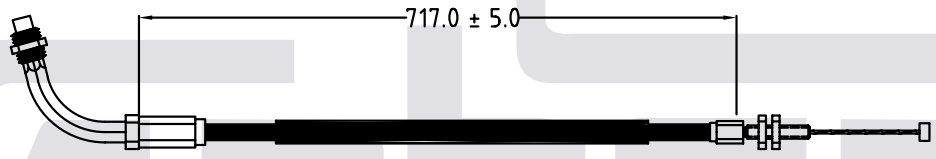

CABLES DE ACELERADOR

078-BW1100BJ	JL16120 I	ACELERADOR BAJAJ NS200 2013-201	4	1005
--------------	-----------	---------------------------------	---	------

078-BW1109BJ	JC191019	ACELERADOR BAJAJ PULSAR 220 SPORT 2010 PANAMA	717	775
078-BW1110BJ	BJ19106IME	ACELERADOR BAJAJ PULSAR 180DTS-II 2007-2010 PANAMA	775	