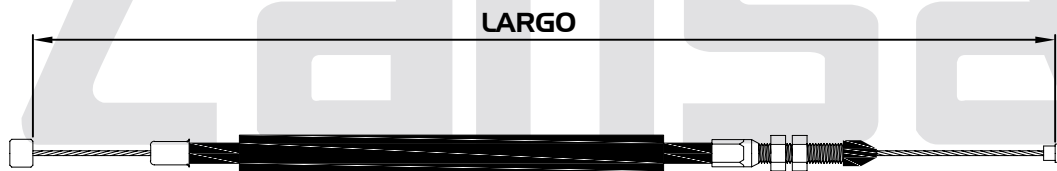

HONDA

CABLES DE EMBRAGUE

078-BW3024H	22870-KPF-900	EMBRAGUE CBX250 TWISTER	1127.0

078-BW3041H	22870-KPN-A00	EMBRAGUE HONDA CARGO 150 GL	1066.0

078-BW3051H	22870-KRF-900	EMBRAGUE HONDA CGL 125 TOOL 2011-2013	1070.0

078-BW3074H		EMBRAGUE HONDA NXG-100, CB110, ECO100 DELUXE PANAMA	1120
078-BW3075H		EMBRAGUE HONDA CBF-125 PANAMA	992

078-BW3076H		EMBRAGUE HONDA CBF-150 PANAMA	1107

078-BW3083H	N9170250	EMBRAGUE HONDA CBX-2050, 2011-2015	1028

No. CAHSA	No. ORIGINAL	APLICACIÓN	LARGO mm

Consiguelos con tu agente de ventas de DISTRIBUIDORA GYR