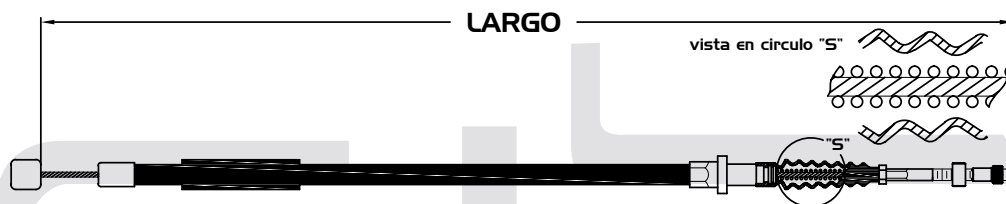

SUNDIRO

CABLES DE FRENO

078-BW6010SN	207020000	FRENO TRASERO XDZ50QTB	1857.0

078-BW6011SN		FRENO DELANTERO XDZ50QTB	1331.0

No. CAHSA

No. ORIGINAL

APLICACIÓN

LARGO mm

Consiguelos con tu agente de ventas de DISTRIBUIDORA GYR