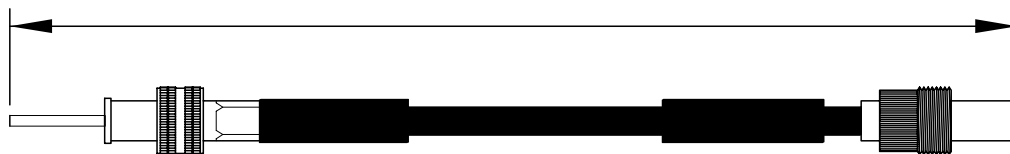

No. CAHSA	No. ORIGINAL	APLICACIÓN	LARGO mm
-----------	--------------	------------	----------

Consiguelos con tu agente de ventas de DISTRIBUIDORA GYR

SUZUKI

CABLES DE VELOCIMETRO

078-BW4065SZ	VELOCIMETRO SUZUKI GN-125H PANAMA	905
--------------	-----------------------------------	-----