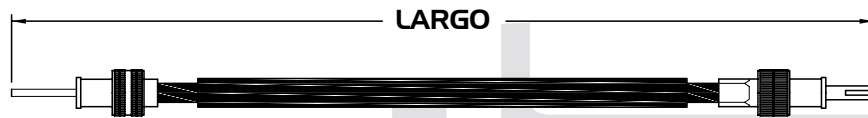

No. CAHSA

No. ORIGINAL

APLICACIÓN

LARGO mm

Consiguelos con tu agente de ventas de DISTRIBUIDORA GYR

KAWASAKI

CABLES DE VELOCIMETRO

078-BW4023K	44830-KHC7-C000-2F	VELOCIMETRO CK125	869.0
-------------	--------------------	-------------------	-------