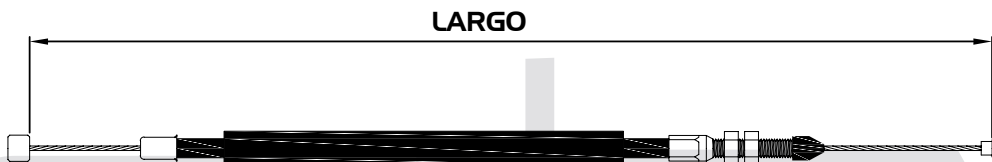

No. CAHSA

No. ORIGINAL

APLICACIÓN

LARGO mm

YAMAHA

CABLES DE EMBRAGUE

078-BW3030Y	5HH-F6335-02	EMBRAGUE COMPLETO YAMAHA YBR125	1032.0
-------------	--------------	---------------------------------	--------

078-BW3057Y	2CO-26335-00	EMBRAGUE YAMAHA R600 2004-2008	1020.0
078-BW3058Y	5VY-26335-01	EMBRAGUE YAMAHA R1000 2004-2008	1312.0