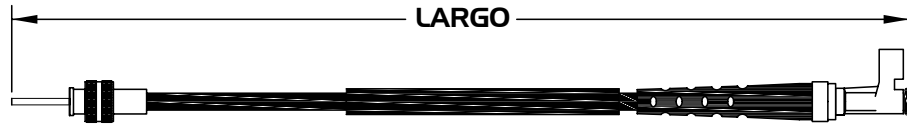

CARABELA

CABLES DE VELOCIMETRO Y TACOMETRO

078-BW4021C	VELOCIMETRO CARABELA R POWER 125 cc	946.0