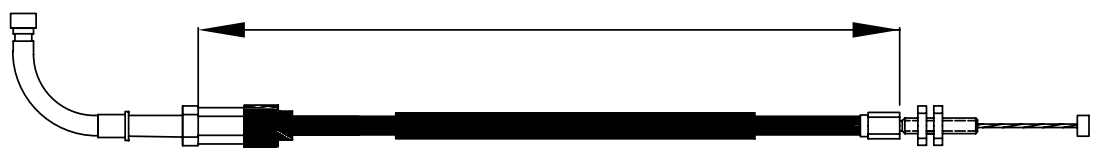

078-BW1116BJ	DS191012	ACELERADOR BAJAJ DISCOVER 125DTS-I PANAMA		725

No. CAHSA	No. ORIGINAL	APLICACIÓN	LARGO mm

Consiguelos con tu agente de ventas de DISTRIBUIDORA GYR