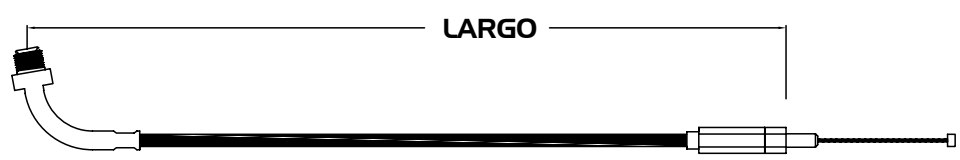

CABLES DE AHOGADOR

078-BW7005V		AHOGADOR VENTO 150, ITALIKA 200	950.0

No. CAHSA	No. ORIGINAL	APLICACIÓN	LARGO mm

Consiguelos con tu agente de ventas de DISTRIBUIDORA GYR