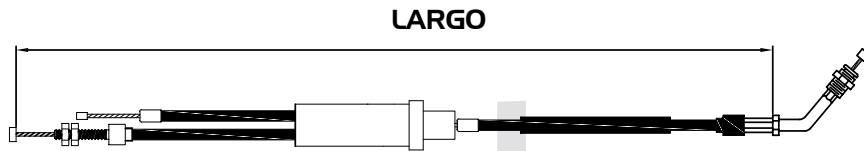

078-BW1030H	17910-KGA-9000	CONJUNTO ACELERADOR TITAN I25KS 2000	900.0 ®