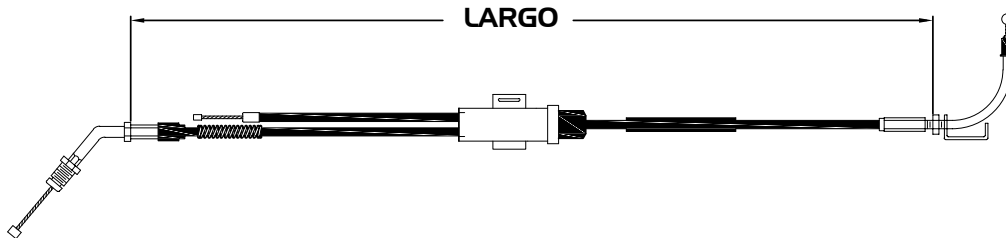

078-BW1017Y	36L-F6260-00	ACELERADOR YAMAHA RX-100 (Tres Cables)	1000.0

No. CAHSA

No. ORIGINAL

APLICACIÓN

LARGO mm