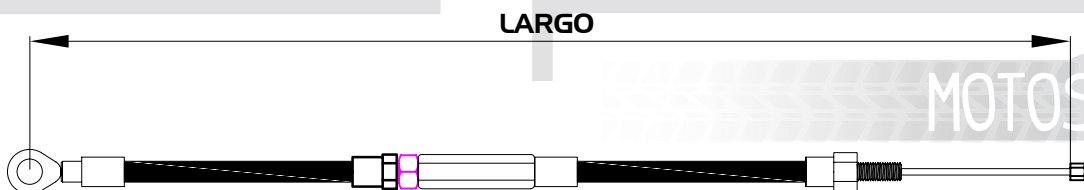

HARLEY DAVIDSON

CABLES DE EMBRAGUE

078-BW3008HD		EMBRAGUE FLH	1670.0

078-BW3044HD		EMBRAGUE BUELL DEPORTIVA 2003-2010	1377.0

078-BW3045HD		EMBRAGUE DYNA, SPORSTER	1506.0
078-BW3046HD		EMBRAGUE DYNA, SPORSTER	1756.0
078-BW3047HD		EMBRAGUE ELECTRA	2006.0
078-BW3048HD		EMBRAGUE DYNA, SPORSTER	1706.0
078-BW3049HD		EMBRAGUE DYNA, SPORSTER	1906.0

078-BW3052HD	36805-86A	EMBRAGUE SOFTAIL, SPORTSTER 54" 1986-ADEL.	1477.0
078-BW3053HD	36753-87A	EMBRAGUE SPEED BIG TWIN 60" 1987-ADEL.	1630.0
	36753-95	EMBRAGUE SPEED BIG TWIN 60" 1995-ADEL.	
078-BW3054HD	36606-87A	EMBRAGUE SPEED BIG TWIN 63" 1986-ADEL.	1706.0
078-BW3055HD		EMBRAGUE SOFTAIL, SPORTSTER 77" 1986-ADL.	2062.0

078-BW3084HD	I100694F3	EMBRAGUE HARLEY DAVIDSON DYNA SPORSTER	1028

No. CAHSA	No. ORIGINAL	APLICACIÓN	LARGO mm

Consiguelos con tu agente de ventas de DISTRIBUIDORA GYR