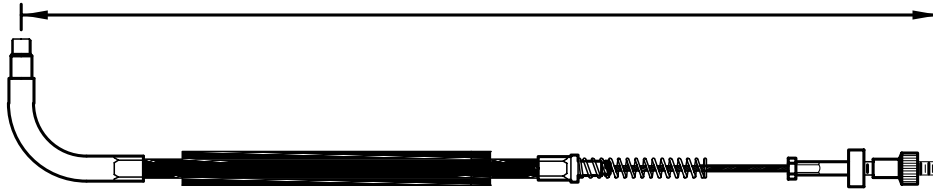

YAMAHA

CABLES DE FRENO

078-BW6049Y	FRENO YAMAHA LIBERO 125 PANAMA	991