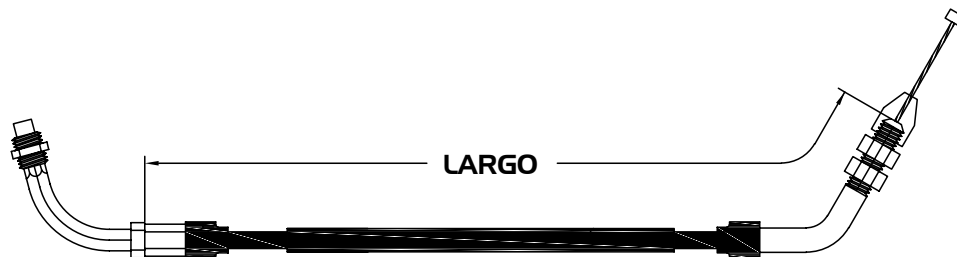

VENTO MOTORCYCLES

VENTO

CABLES DE ACELERADOR

078-BW1053V

ACELERADOR PHANTOM R41 mot 125-150cc
(VENTO, BRONCO, ZANETI, TANG, ITALIKA)

1990.0

078-BW1063V

ACELERADOR PHANTOM

2000.0