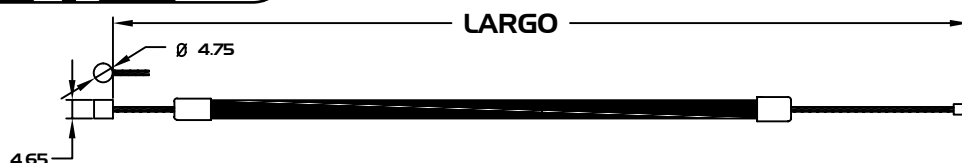

078-BO2022	CABLE Ø 2.0 CON PASTILLA 8.6 X 7.8 (5/16")	2000.0
------------	--	--------

No. CAHSA

No. ORIGINAL

APLICACIÓN

LARGO mm

Consiguelos con tu agente de ventas de DISTRIBUIDORA GYR

CABLES DE ACELERADOR