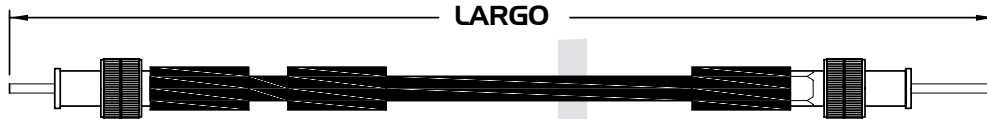

078-BW4022C	VELOCIMETRO CARABELA FERRA MOTONETA 60cm	790.0