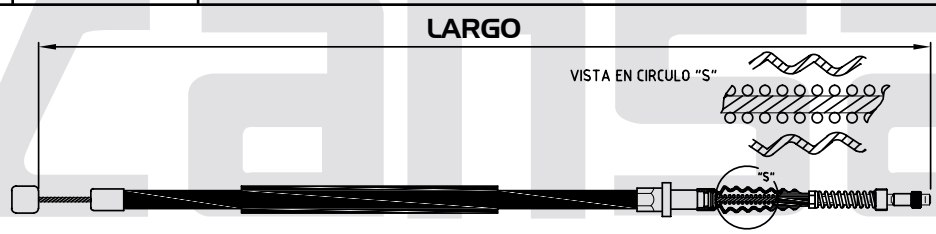

078-BW6032IT		FRENO TRASERO ITALIKA CS7XS 12520I	1358.0