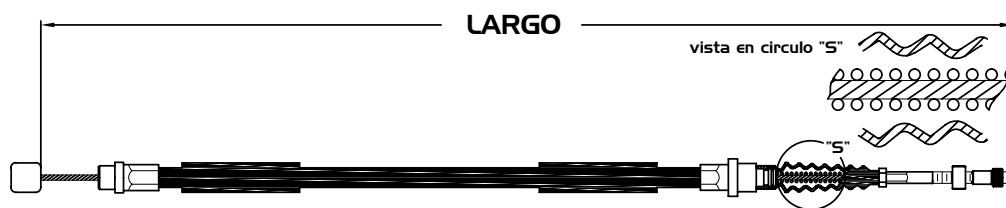

SUNDIRO

CABLES DE FRENO

078-BW6010SN	207020000	FRENO TRASERO XDZ50QTB	1857.0