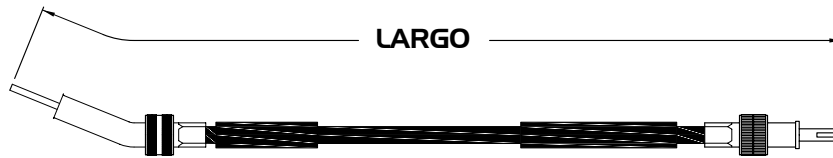

078-BW4025SZ	34910-23400-H000	VELOCIMETRO SUZUKI AX100	835.0
078-BW4041SZ		VELOCIMETRO SUZUKI HURACAN GN-I25	862.0

No. CAHSA	No. ORIGINAL	APLICACIÓN	LARGO mm

Consiguelos con tu agente de ventas de DISTRIBUIDORA GYR