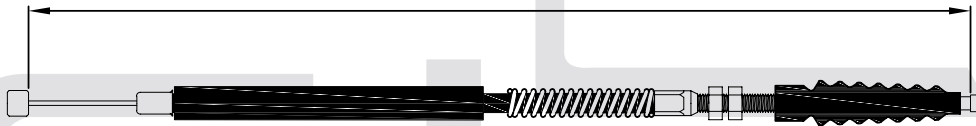

Consiguelos con tu agente de ventas de DISTRIBUIDORA GYR

KEEWAY

CABLES DE EMBRAGUE

078-BW3042KE	40400-K230002	EMBRAGUE KEEWAY SUPERLIGHT 200	1125.0
--------------	---------------	--------------------------------	--------