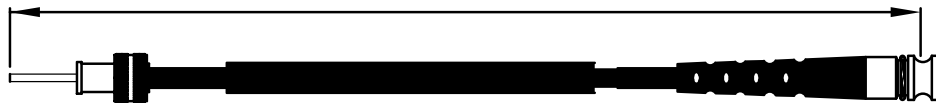

CABLES DE ACELERADOR

078-BW4063AK

VELOCIMETRO AKT I25 NKD PANAMA

822