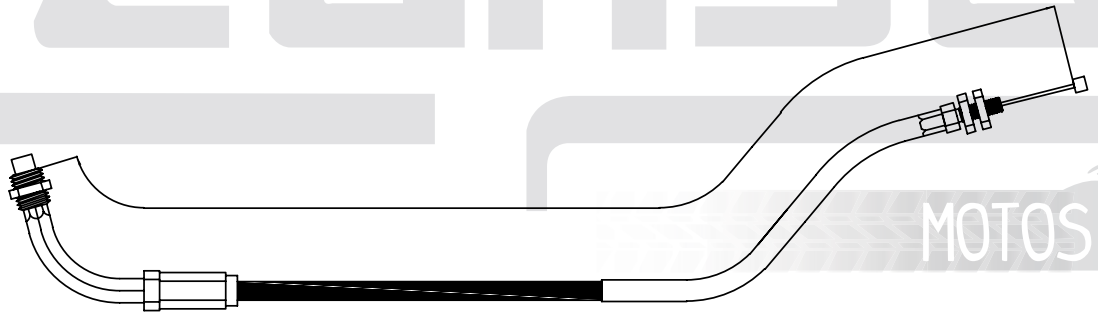

CABLES DE ACELERADOR

078-BW1100BJ	JL16120 I	ACELERADOR BAJAJ NS200 2013-201	4	1005
--------------	-----------	---------------------------------	---	------

078-BW1109BJ	JC191019	ACELERADOR BAJAJ PULSAR 220 SPORT 2010 PANAMA	717	775
078-BW1110BJ	BJ19106IME	ACELERADOR BAJAJ PULSAR 180DTS-II 2007-2010 PANAMA	775	