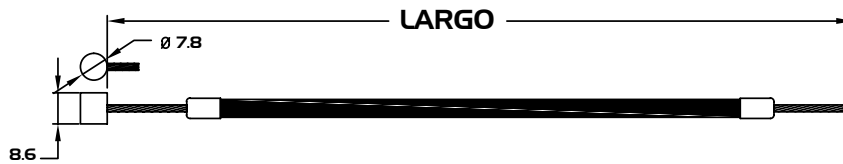

078-BW1034U		ACELERADOR UNIVERSAL 1.2 x 2.3 m.	2300.0
-------------	--	-----------------------------------	--------

No. CAHSA

No. ORIGINAL

APLICACIÓN

LARGO mm

Consiguelos con tu agente de ventas de DISTRIBUIDORA GYR

CABLES DE EMBRAGUE

078-B03087
078-B03088
078-B03089
078-B03090

EMBRAGUE 171 X 200 C.L. (Ø 5.2)
EMBRAGUE 124 X 148 (Ø 5.2)
EMBRAGUE 116.5 X 137 (Ø 5.2)
EMBRAGUE 116.5 X 137 ST.

2000.0
1462.0
1370.0
1370.0