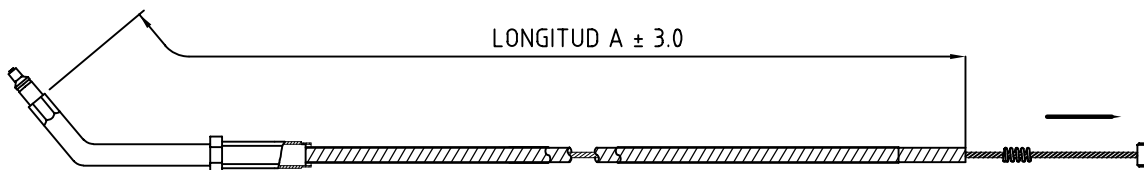

078-BW1082HD		ACELERADOR CERRAR DYNA, SPORSTER	800.0
078-BW1083HD		ACELERADOR CERRAR DYNA, SPORSTER	1100.0

No. CAHSA	No. ORIGINAL	APLICACIÓN	LARGO mm

Consiguelos con tu agente de ventas de DISTRIBUIDORA GYR