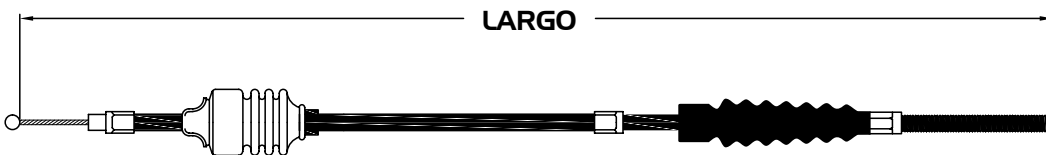

CABLES DE FRENO

078-BW6016ZA	230-60I-05I	FRENO TRASERO SOL/FIRE	1637.0
078-BW6017ZA	230-60I-04I	FRENO DELANTERO SOL/FIRE	1137.0

No. CAHSA

No. ORIGINAL

APLICACIÓN

LARGO mm

Consiguelos con tu agente de ventas de DISTRIBUIDORA GYR