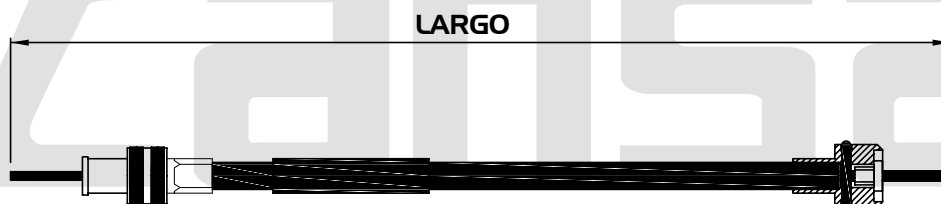

078- BW4050H	44830-KRF-500	VELOCIMETRO HONDA CG125 THROTT 2008-2013	805.0