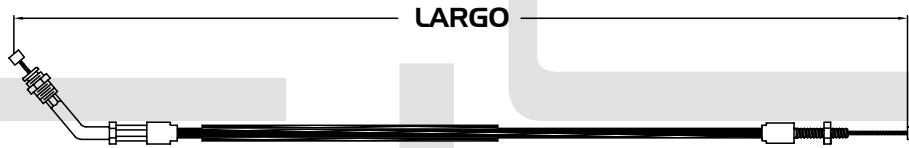

No. CAHSA

No. ORIGINAL

APLICACIÓN

LARGO mm

Consiguelos con tu agente de ventas de DISTRIBUIDORA GYR

JINCHENG

CABLES DE ACELERADOR

078-BW1021JN	5100100000	ACELERADOR XD2 125 T-2	1740.0
--------------	------------	------------------------	--------