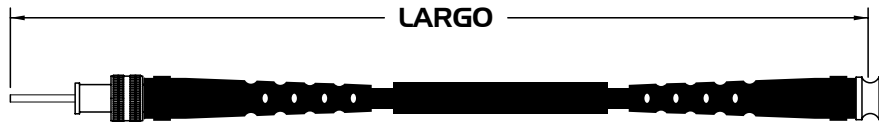

No. CAHSA

No. ORIGINAL

APLICACIÓN

LARGO mm

Consiguelos con tu agente de ventas de DISTRIBUIDORA GYR

KAWASAKI

CABLES DE VELOCIMETRO

078-BW4023K	44830-KHC7-C000-2F	VELOCIMETRO CK125	869.0
-------------	--------------------	-------------------	-------