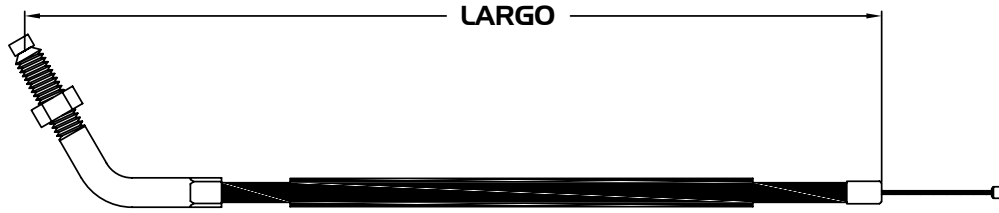

No. CAHSA	No. ORIGINAL	APLICACIÓN	LARGO mm
-----------	--------------	------------	----------

Consiguelos con tu agente de ventas de DISTRIBUIDORA GYR

HONDA

CABLES DE AHOGADOR

078-BW7007H	17950-KPF-900	AHOGADOR CBX250 TWISTER	848.0
-------------	---------------	-------------------------	-------