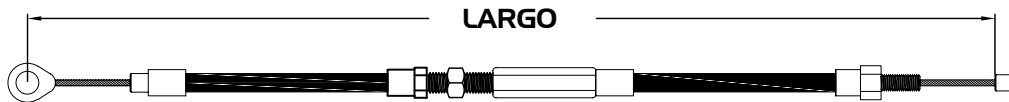

No. CAHSA

No. ORIGINAL

APLICACIÓN

LARGO mm

Consiguelos con tu agente de ventas de DISTRIBUIDORA GYR

HARLEY DAVIDSON

CABLES DE EMBRAGUE

078-BW3008HD		EMBRAGUE FLH	1670.0
--------------	--	--------------	--------