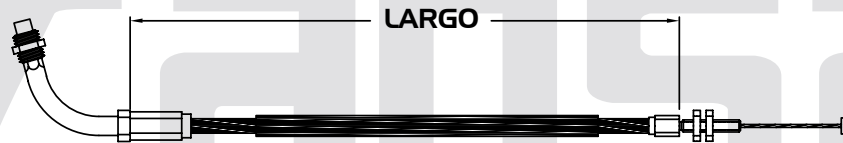

078-BW1044H	17910-KPF-900	ACELERADOR A CBX250 TWISTER	786.0