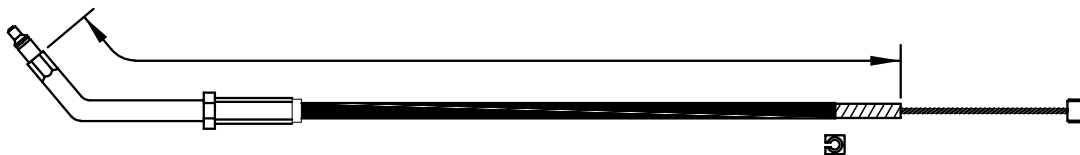

HARLEY DAVIDSON

CABLES DE ACELERADOR

078-BW1101HD		ACELERADOR HARLEY DAVIDSON SOFT TALI HERITAGE 2005 C/RESORTE	895
078-BW1102HD		ACELERADOR HARLEY DAVIDSON SOFT TALI HERITAGE 2006	895