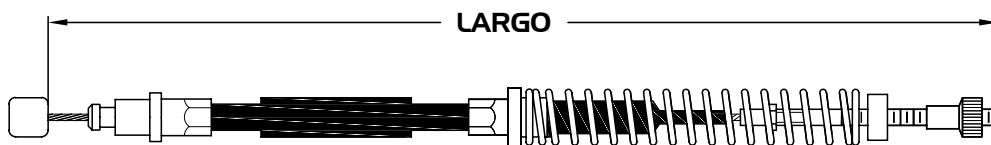

ACELERADOR MOTONETA SCOOTER ROMA 100cc

1700.0

CABLES DE VELOCIMETRO

078-BW4037L

VELOCIMETRO LEIKE MOTONETA TIPO
SCOOTER ROMA 100cc

990.0

CABLES DE FRENO

078-BW6026L