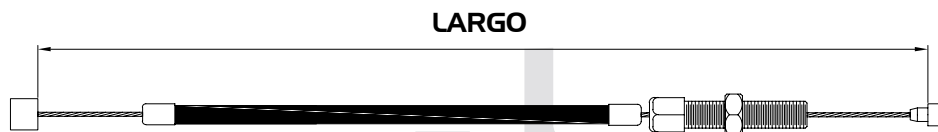

No. CAHSA

No. ORIGINAL

APLICACIÓN

LARGO mm

Consiguelos con tu agente de ventas de DISTRIBUIDORA GYR

SUZUKI

CABLES DE EMBRAGUE

078-BW3007R	345-314(REF)	EMBRAGUE SUZUKI	1500.0
-------------	--------------	-----------------	--------