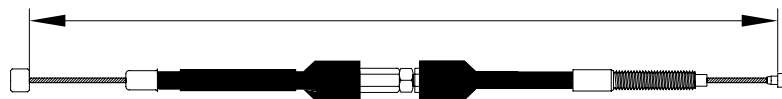

078-BW3082K	54011-0070	EMBRAGUE KAWASAKI VULCON 900 CLASSIC 2007-2015	1515

No. CAHSA

No. ORIGINAL

APLICACIÓN

LARGO mm

Consiguelos con tu agente de ventas de DISTRIBUIDORA GYR