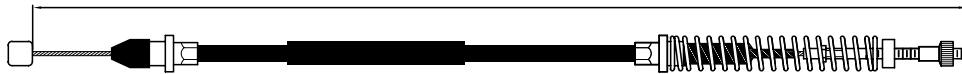

VENTO MOTOCYCLES

VENTO

CABLES DE FRENO

LARGO