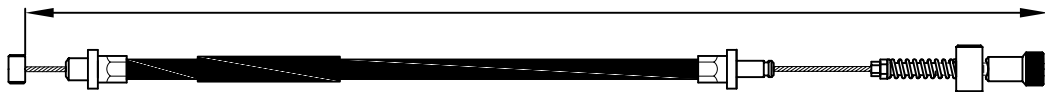

078-BW6046H		FRENO DELANTERO HONDA ECO-100 DELUXE PANAMA	1241
078-BW6047H		FRENO DELANTERO HONDA CB-110 PANAMA	1204

No. CAHSA	No. ORIGINAL	APLICACIÓN	LARGO mm

Consiguelos con tu agente de ventas de DISTRIBUIDORA GYR