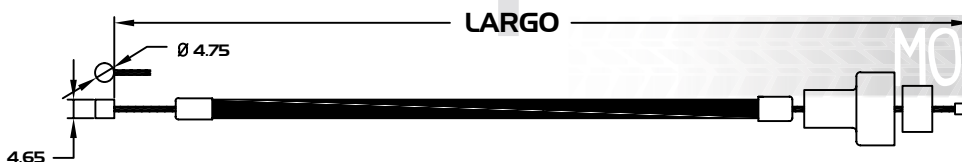

078-B03083	721048	ACELERADOR DE MANDO 60.3 X 5.1	673.0