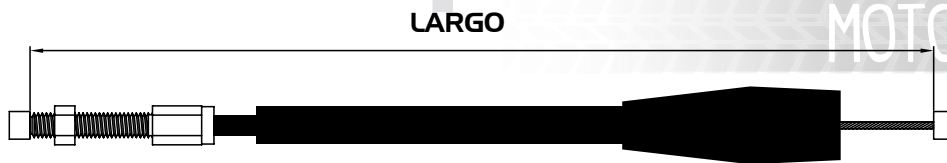

078-BW1058SZ		ACELERADOR SUZUKI DR200	1030.0