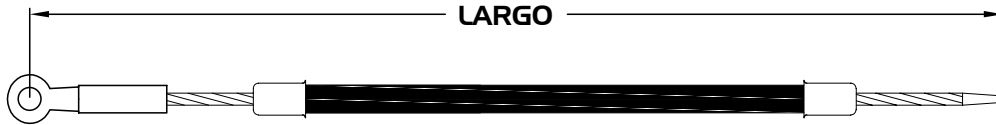

UNIVERSALES

CABLES DE FRENO

078-BW6019U	020-640B	FRENO TRASERO (EXPORTACION)	935.0