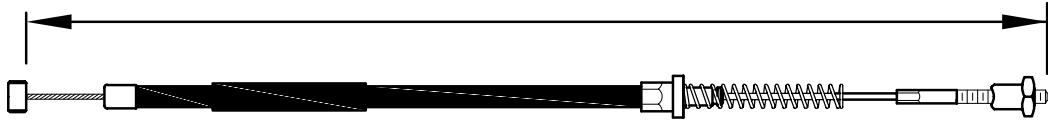

BAJAJ

BAJAJ

CABLES DE FRENO

078-BW6042BJ	DS-1910-54	FRENO DELANTERO BAJAJ DISCOVER 125 DTS-I, DISCOVER 135 KS 2005-2008 PANAMA	1210