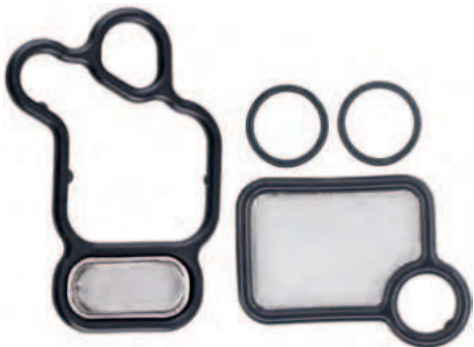

028-201-003

Honda Accord 2.2L 94-97 / Accord 2.3L 98-02
Odyssey 2.3L 1998

028-201-004

REFERENCIA: 917-174

Honda Accord 2.0L Hybrid 14-19 / Civic 1.8L 06-15 / HR-V 1.8L 16-21
Acura ILX 2.0L 13-15

028-201-005