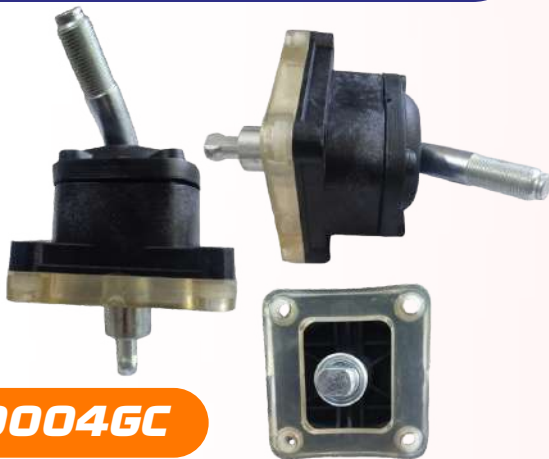

VW C/PERILLA CEBOLLA

041-417

POINTER MODELO NUEVO

101-211711121C

COMBI

P-0001

VW 1500

PALANCA DE VELOCIDADES

P-0003

CARIBE

P-0004

CHEVROLET MICROBUS

PALANCA DE VELOCIDADES

P-0004A

CHEVROLET CAMIONETA (CURVA)

P-0004B

CHEVROLET HEAVY DUTY 5T

P-0004BC

HEAVY DUTY DOBLE RODADA 93-05 COMPLETA

P-0004GA

AVEO 1-6L 08-18 G3 1.6L 05-09 COMPLETA

P-0004GC

CHEVY 1.4L / 1.6L 94-12 Z-PRO COMPLETA

P-0004GM