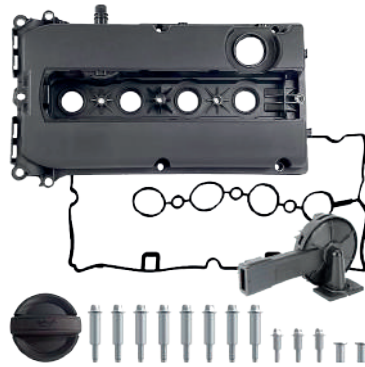

CATÁLOGO

VALVULAS PCV

CONECTOR Y MANGUERAS

2025

CONECTOR Y MANGUERA PCV	2
KIT TAPA DE PUNTERÍAS	3
VÁLVULA PCV	4

028-11821AA660

Subaru Croosteck 2.0L 16-21 / Forester 2.0L 11-18 / Legacy 2.5L 13-19 / Outback 2.5L 13-19 / XV Croosteck 2.0L 13-15

028-06F103235A

Audi A3 2.0L 06-08 / Audi A4 Quattro 2.0L 05-09 / Audi A4 2.0L 05-09
Audi TT 2.0L 08-09 / **Volkswagen** Jetta 2.0L 06-08 / Bora 2.0L 06-08
Passat 2.0L 06-08 / GTT 2.0L 06-08

028-06F103221H

Volkswagen Bora 2.0L 06-08 / Jetta 2.0L 06-08 / Passat 2.0L 06-08
GTI 2.0L 06-08 / EOS 2.0L 07-09 / **AUDI** A4 Quattro 2.0L 05-09
A4 2.0L 05-09 / TT 2.0L 2008-2009 / A3 2.0L 2006-2008

REFERENCIA: 48006

028-55564395

REFERENCIA:264-920

Chevrolet Astra 1.8L 07-09 / Aveo 1.6L 09-11 / Cruze 1.8L 11-16
Sonic 1.6L 11-17 / Sonic 1.8L 11-17 / Trax 1.8L 13-20 / **Pontiac** G3 1.6L 2009

INCLUYE: Tapon de Aceite,
Válvula PCv y Manguera PCV