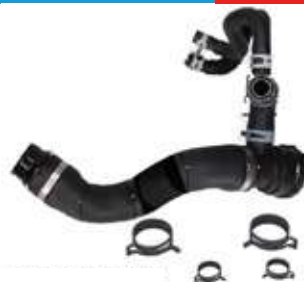

MANGUERA RADIADOR INF
 HY HB20 23-25 1.6L
 C/2 ABRAZADERAS
 BEST COOLING

147-25411R1100

MANGUERA RADIADOR SUP
 HY HB20 23-25 1.6L
 C/2 ABRAZADERAS
 BEST COOLING

147-A907501070064

NUEVO

MANGUERA RADIADOR INF
MB SPRINTER 19-25 2.1TDI
C/4 ABRAZADERAS
BEST COOLING